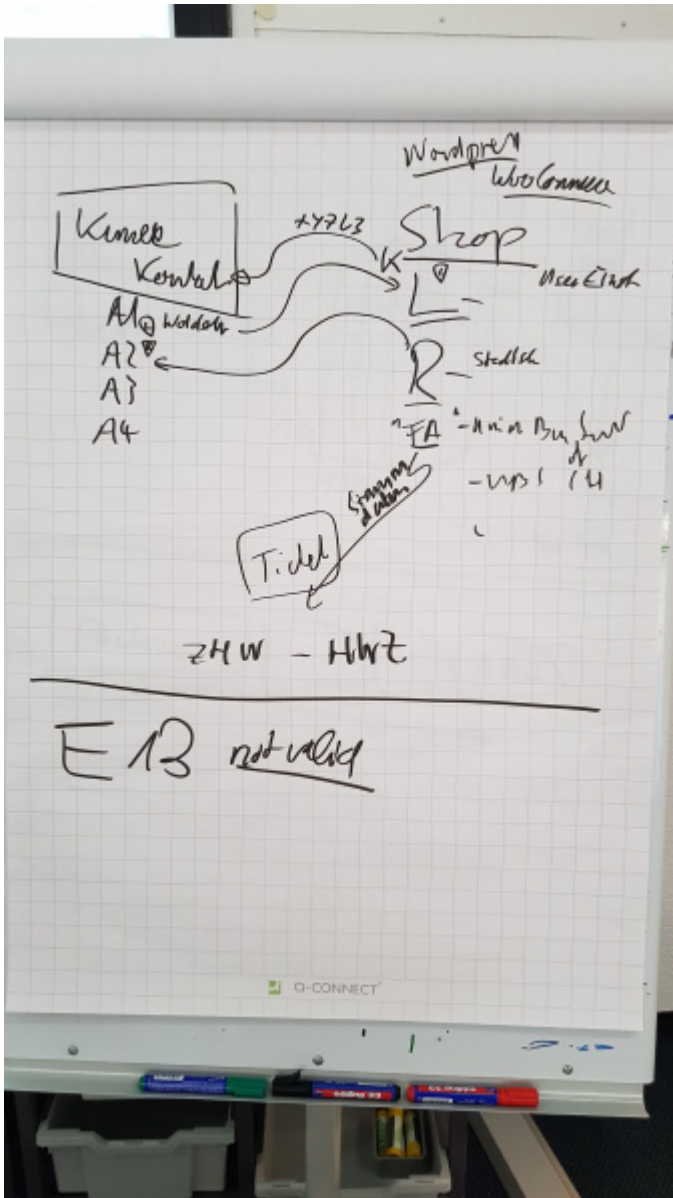

- [Datei](#)
- [Dateiversionen](#)
- [Dateiverwendung](#)
- [Metadaten](#)


Datei hochgeladen mit MsUpload