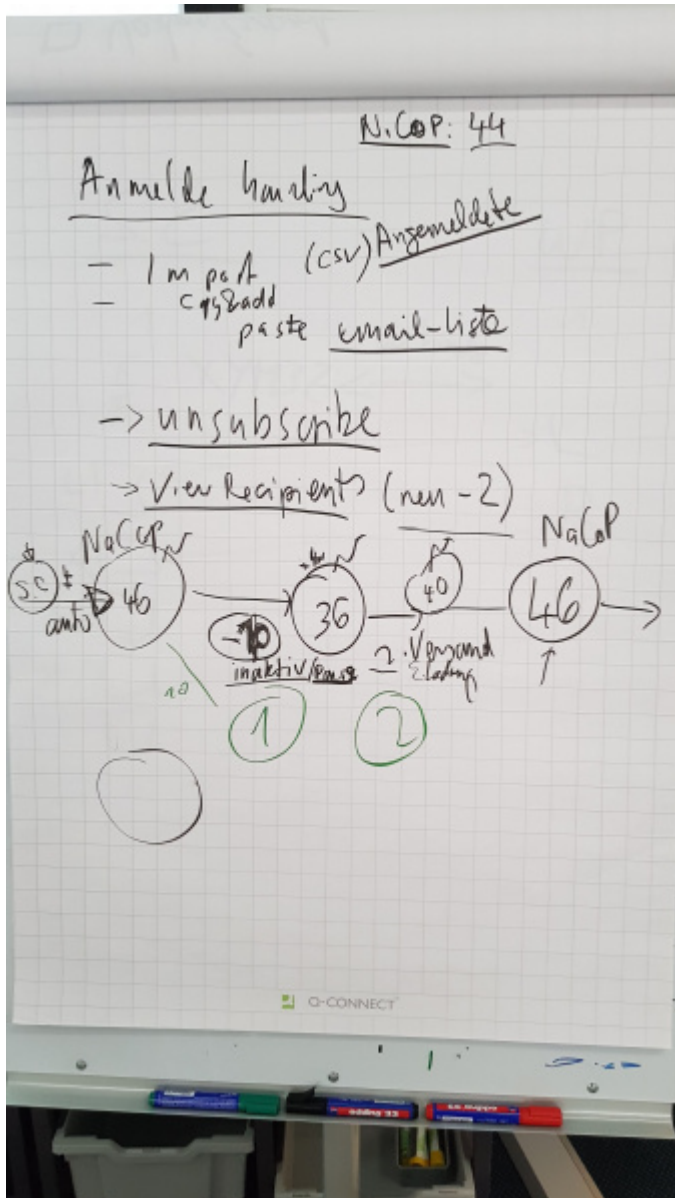

- [Datei](#)
- [Dateiversionen](#)
- [Dateiverwendung](#)
- [Metadaten](#)
