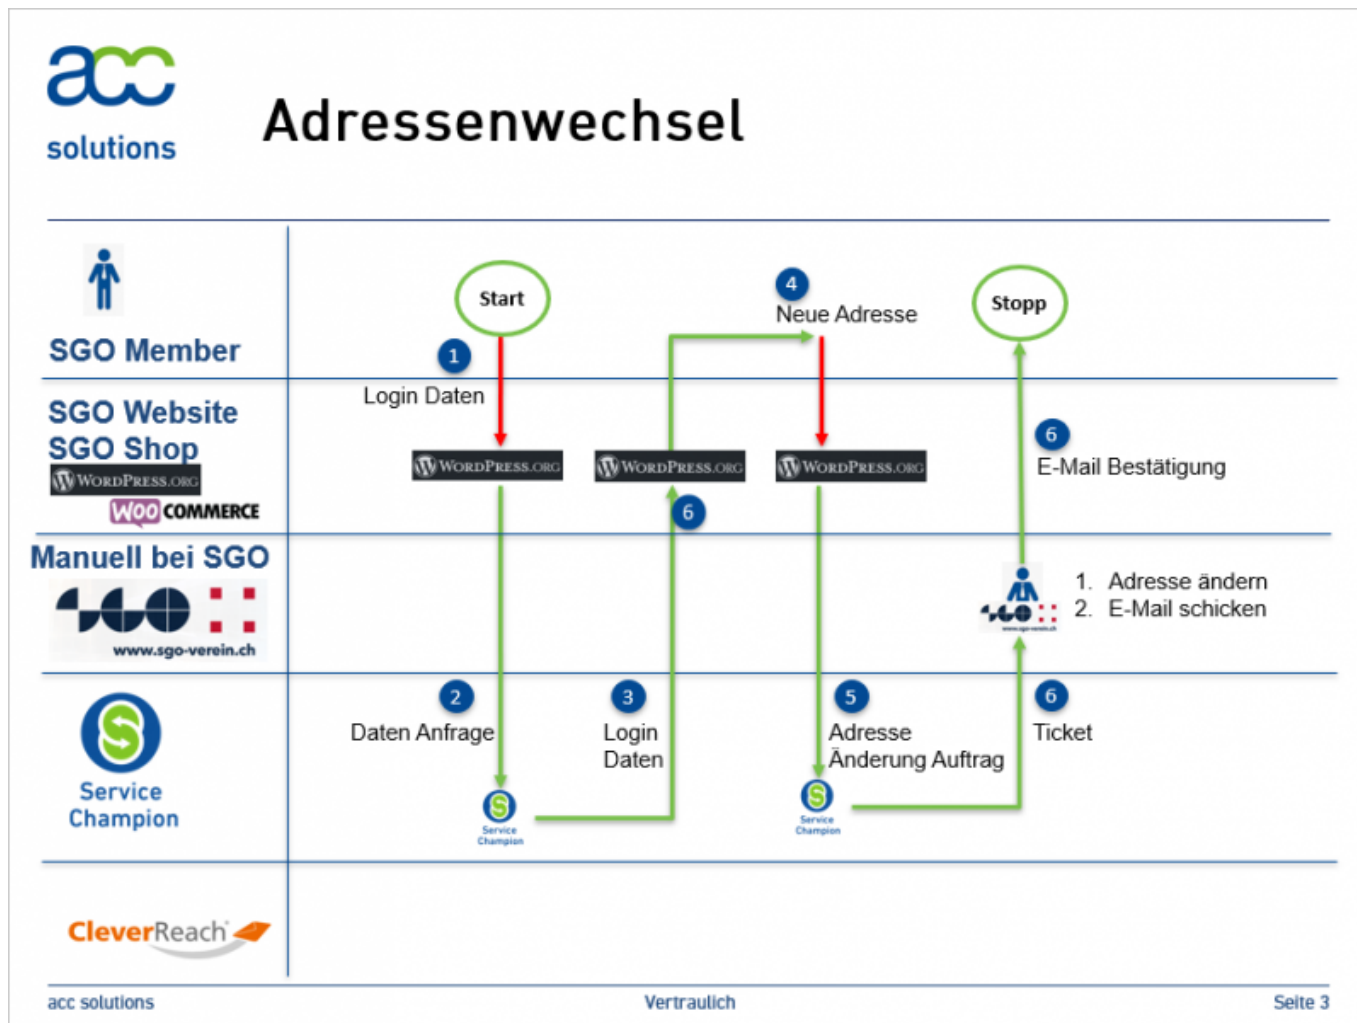

- [Datei](#)
- [Dateiversionen](#)
- [Dateiverwendung](#)
- [Metadaten](#)


- Du kannst diese Datei nicht überschreiben.

Dateiverwendung

Diese Datei wird auf keiner Seite verwendet.

Metadaten

Diese Datei enthält weitere Informationen, die in der Regel von der Digitalkamera oder dem verwendeten Scanner stammen. Durch nachträgliche Bearbeitung der Originaldatei können einige Details verändert worden sein.

Horizontale Auflösung 56,69 dpc

Vertikale Auflösung 56,69 dpc