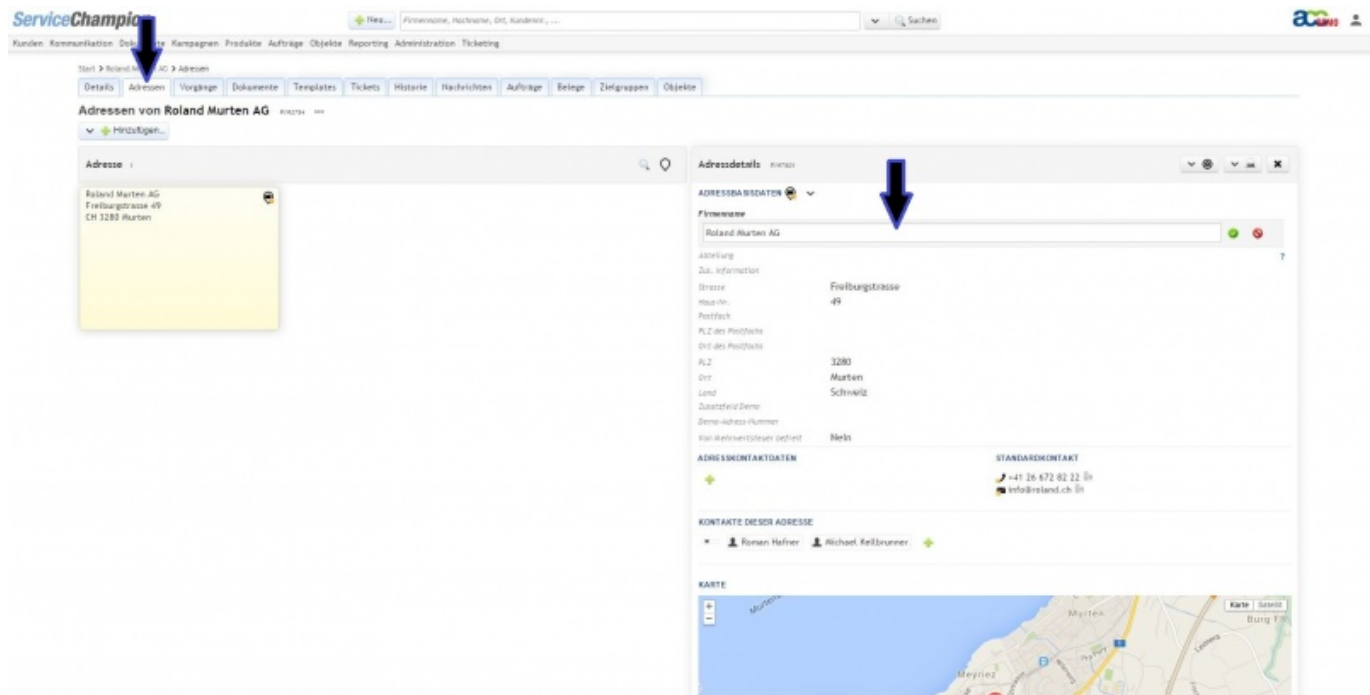

- [Datei](#)
- [Dateiversionen](#)
- [Dateiverwendung](#)
- [Metadaten](#)


- Du kannst diese Datei nicht überschreiben.

Dateiverwendung

Diese Datei wird auf keiner Seite verwendet.

Metadaten

Diese Datei enthält weitere Informationen, die in der Regel von der Digitalkamera oder dem verwendeten Scanner stammen. Durch nachträgliche Bearbeitung der Originaldatei können einige Details verändert worden sein.