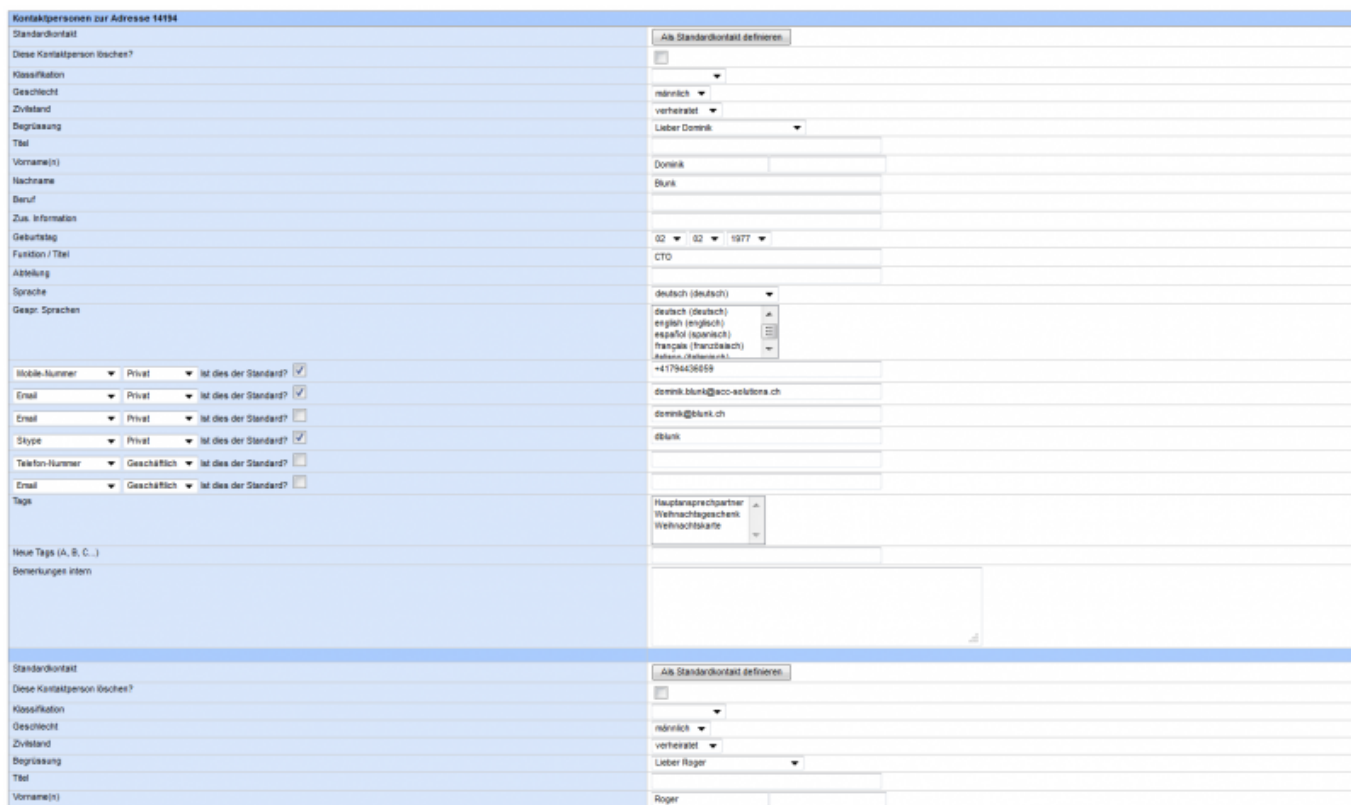

- [Datei](#)
- [Dateiversionen](#)
- [Dateiverwendung](#)


## Dateiversionen

Klicke auf einen Zeitpunkt, um diese Version zu laden.

Version vom	Vorschaubild	Maße	Benutzer	Kommentar
aktuell <a href="#">11:13, 5. Dez. 2011</a>		1.666 x 988 (87 KB)	<a href="#">Markus (Diskussion   Beiträge)</a>	

## Dateiverwendung

Diese Datei wird auf keiner Seite verwendet.