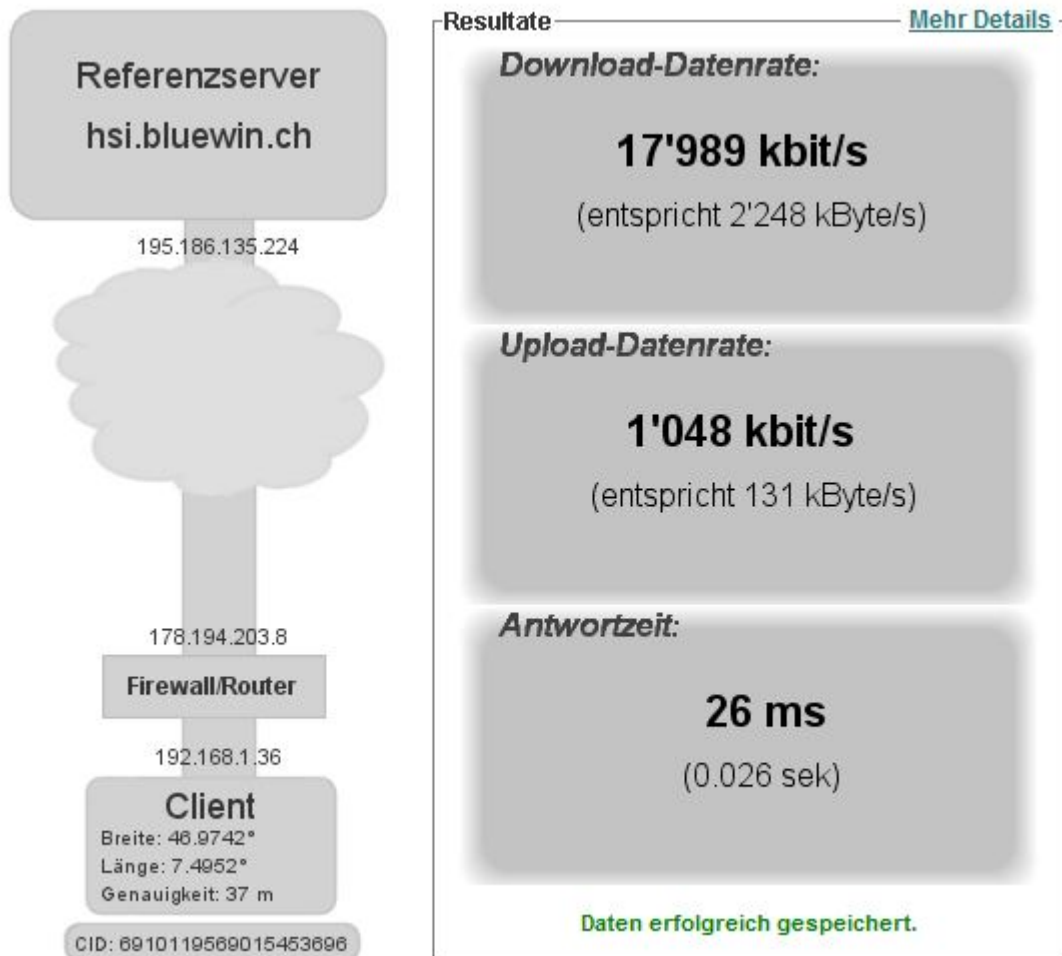

- [Datei](#)
- [Dateiversionen](#)
- [Dateiverwendung](#)
- [Metadaten](#)

Es ist keine höhere Auflösung vorhanden.


Bluewin Wifi VDSL home

Dateiversionen

Klicke auf einen Zeitpunkt, um diese Version zu laden.

	Version vom	Vorschaubild	Maße	Benutzer	Kommentar
aktuell	23:02, 3. Jun. 2012		549 × 496 (39 KB)	Roger (Diskussion Beiträge)	Bluewin Wifi VDSL home

- Du kannst diese Datei nicht überschreiben.

Dateiverwendung

Diese Datei wird auf keiner Seite verwendet.

Metadaten

Diese Datei enthält weitere Informationen, die in der Regel von der Digitalkamera oder dem verwendeten Scanner stammen. Durch nachträgliche Bearbeitung der Originaldatei können einige Details verändert worden sein.