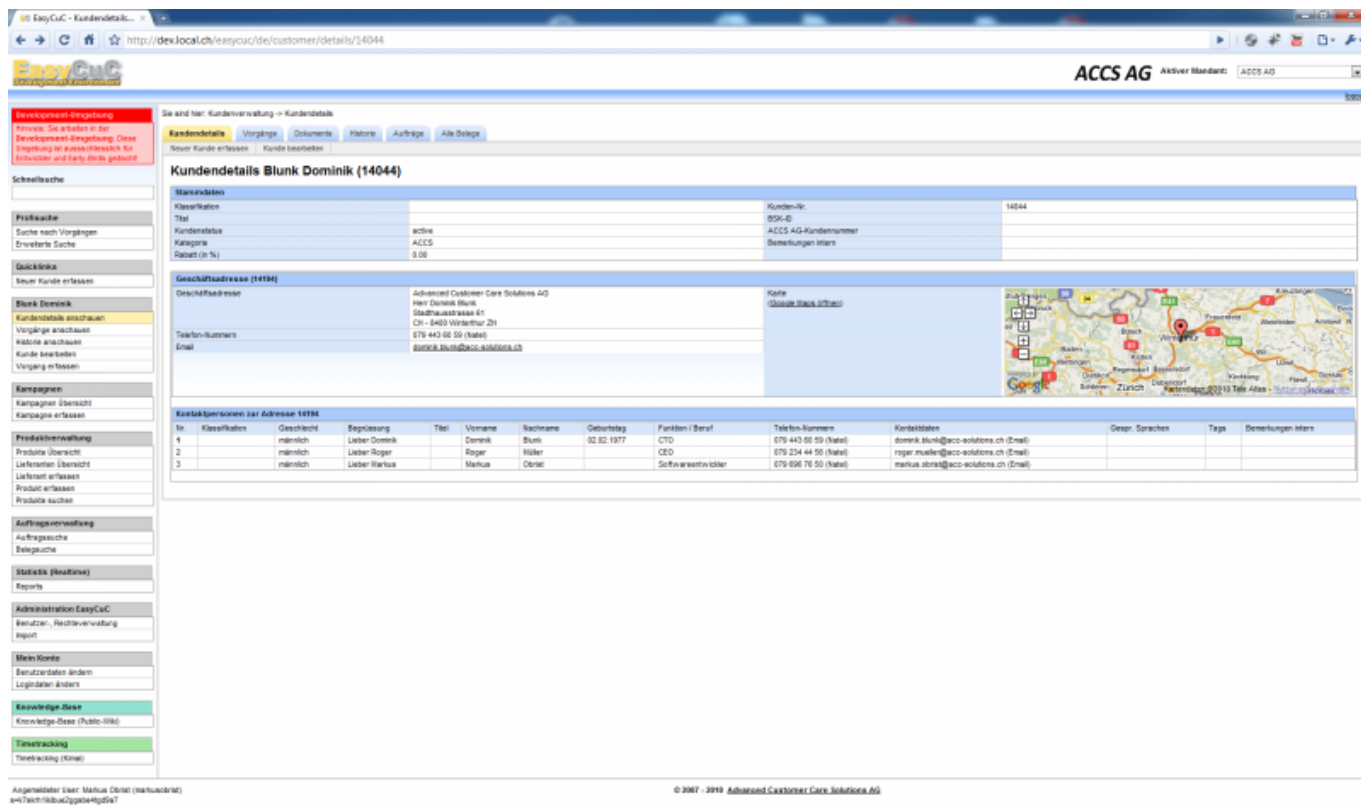

- [Datei](#)
- [Dateiversionen](#)
- [Dateiverwendung](#)


Customer View

Dateiversionen

Klicke auf einen Zeitpunkt, um diese Version zu laden.

	Version vom	Vorschaubild	Maße	Benutzer	Kommentar
aktuell	09:02, 2. Aug. 2010		1.920 x 1.200 (240 KB)	WikiSysop (Diskussion Beiträge)	Customer View