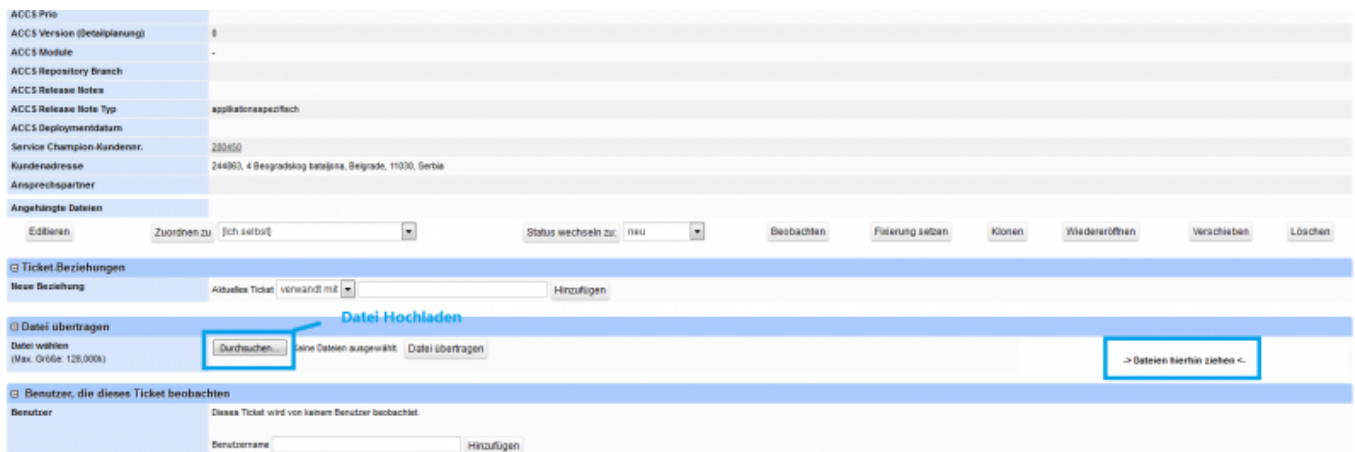

- [Datei](#)
- [Dateiversionen](#)
- [Dateiverwendung](#)
- [Metadaten](#)
