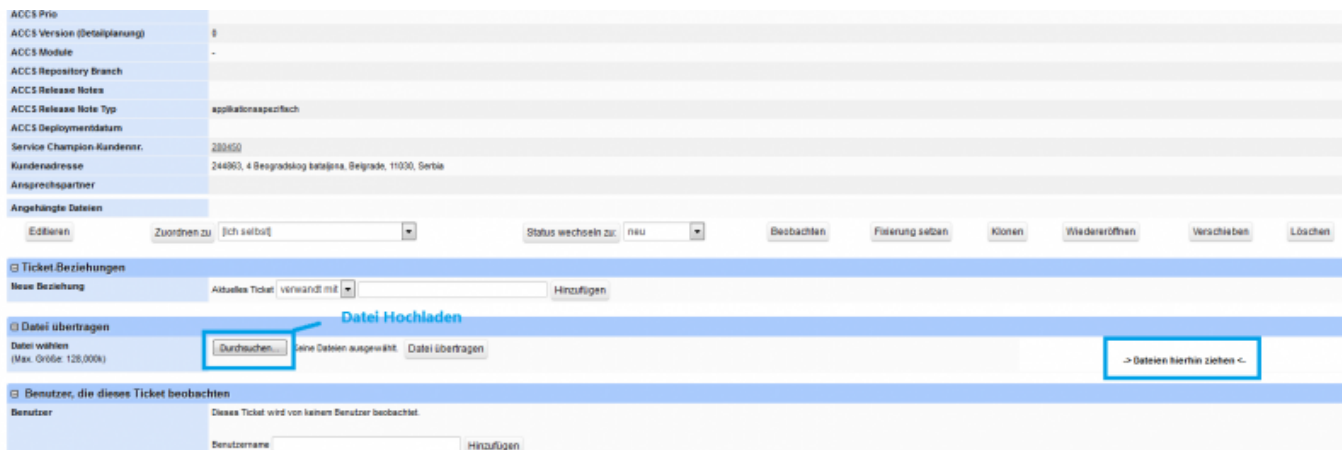

- [Datei](#)
- [Dateiversionen](#)
- [Dateiverwendung](#)
- [Metadaten](#)


MsUpload

Dateiversionen

Klicke auf einen Zeitpunkt, um diese Version zu laden.

	Version vom	Vorschaubild	Maße	Benutzer	Kommentar
aktuell	10:34, 11. Jun. 2018		1.656 x 552 (54 KB)	Robinbieri (Diskussion Beiträge)	MsUpload
	10:17, 11. Jun. 2018		1.656 x 552 (54 KB)	Robinbieri (Diskussion Beiträge)	MsUpload
	10:17, 11. Jun. 2018		1.656 x 552 (47 KB)	Robinbieri (Diskussion Beiträge)	MsUpload