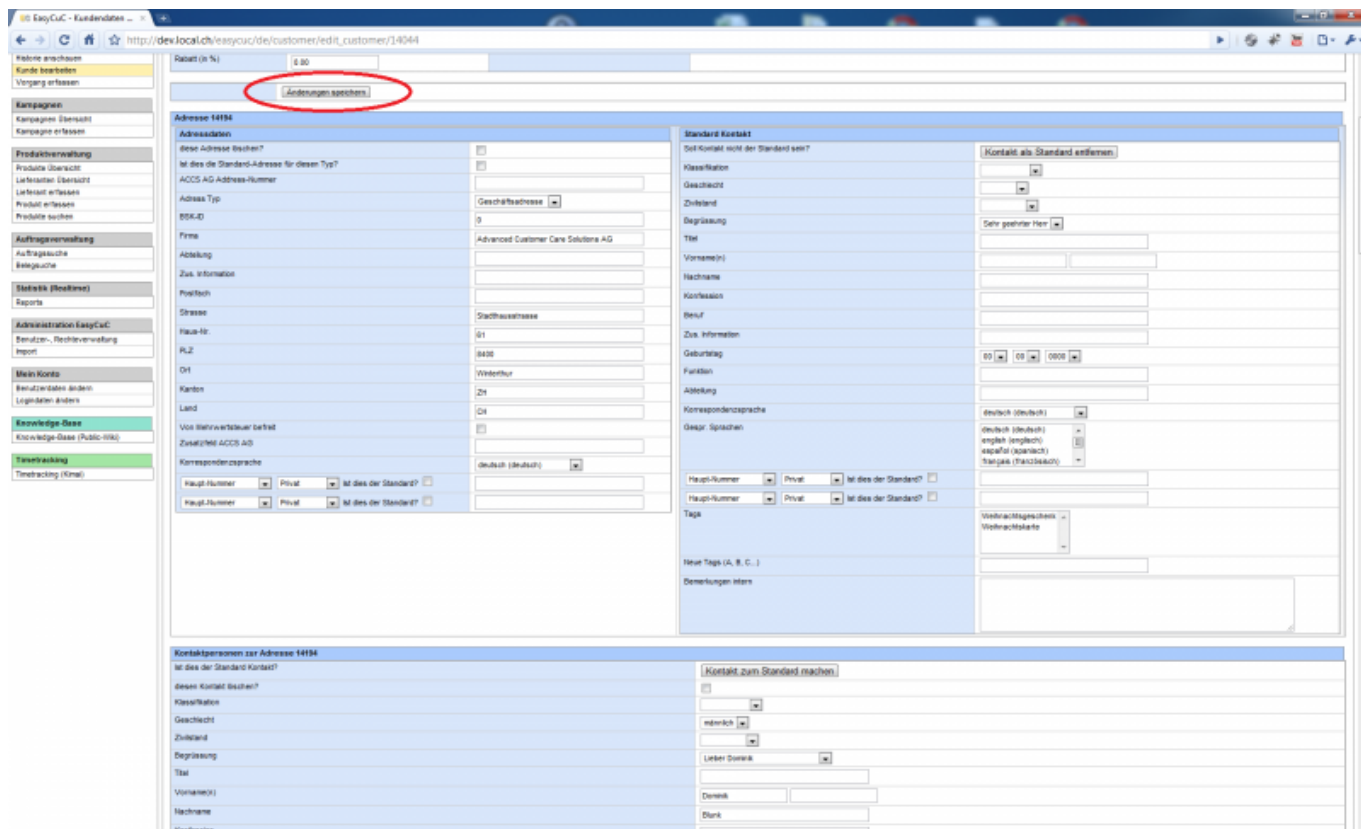

- [Datei](#)
- [Dateiversionen](#)
- [Dateiverwendung](#)


Edit Customer View

Dateiversionen

Klicke auf einen Zeitpunkt, um diese Version zu laden.

	Version vom	Vorschaubild	Maße	Benutzer	Kommentar
aktuell	10:04, 2. Aug. 2010		1.920 x 1.200 (204 KB)	WikiSysop (Diskussion Beiträge)	
	09:03, 2. Aug. 2010		1.920 x 1.200 (154 KB)	WikiSysop (Diskussion Beiträge)	Edit Customer View