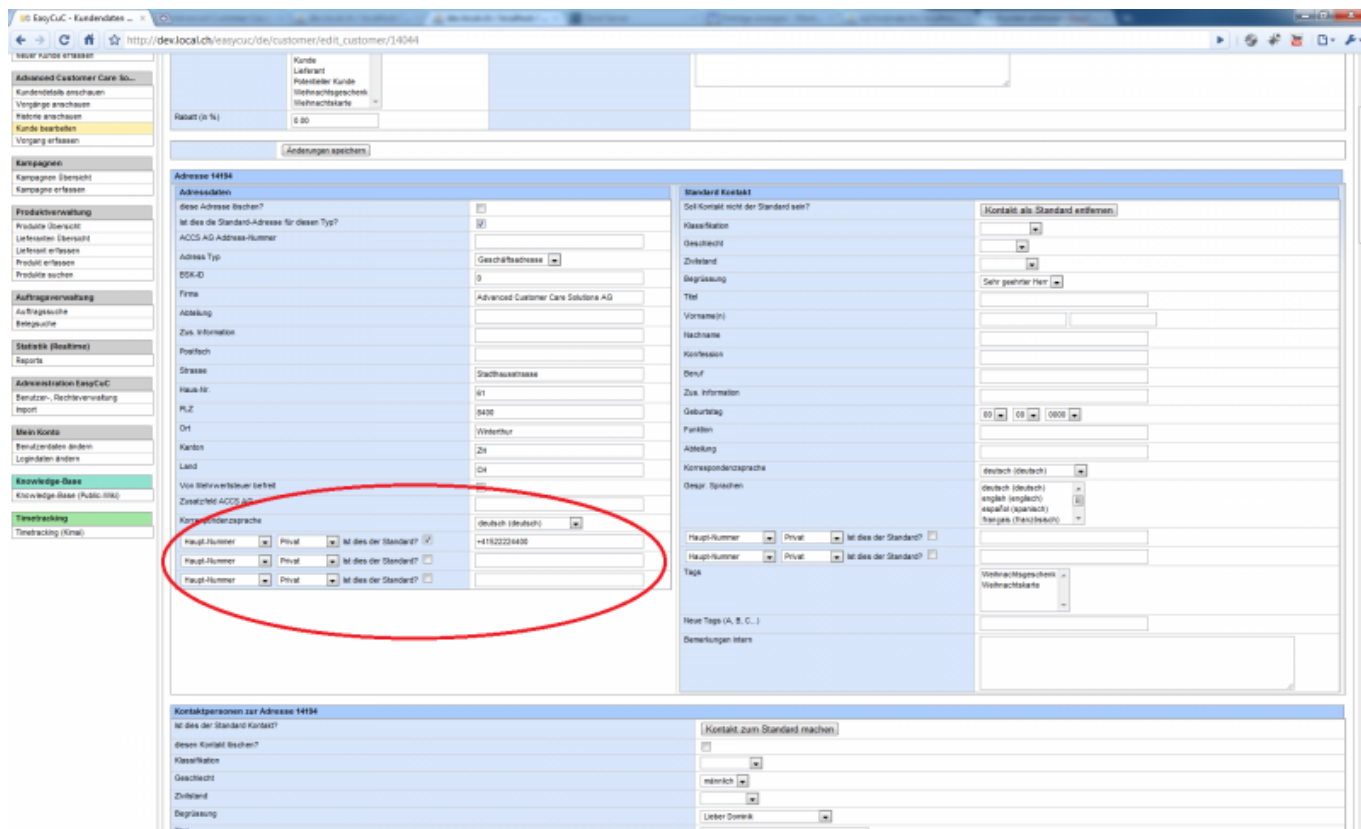

- [Datei](#)
- [Dateiversionen](#)
- [Dateiverwendung](#)


Dateiversionen

Klicke auf einen Zeitpunkt, um diese Version zu laden.

Version vom	VorschauBild	Maße	Benutzer	Kommentar
aktuell 10:07, 2. Aug. 2010		1.920 x 1.200 (225 KB)	WikiSysop (Diskussion Beiträge)	