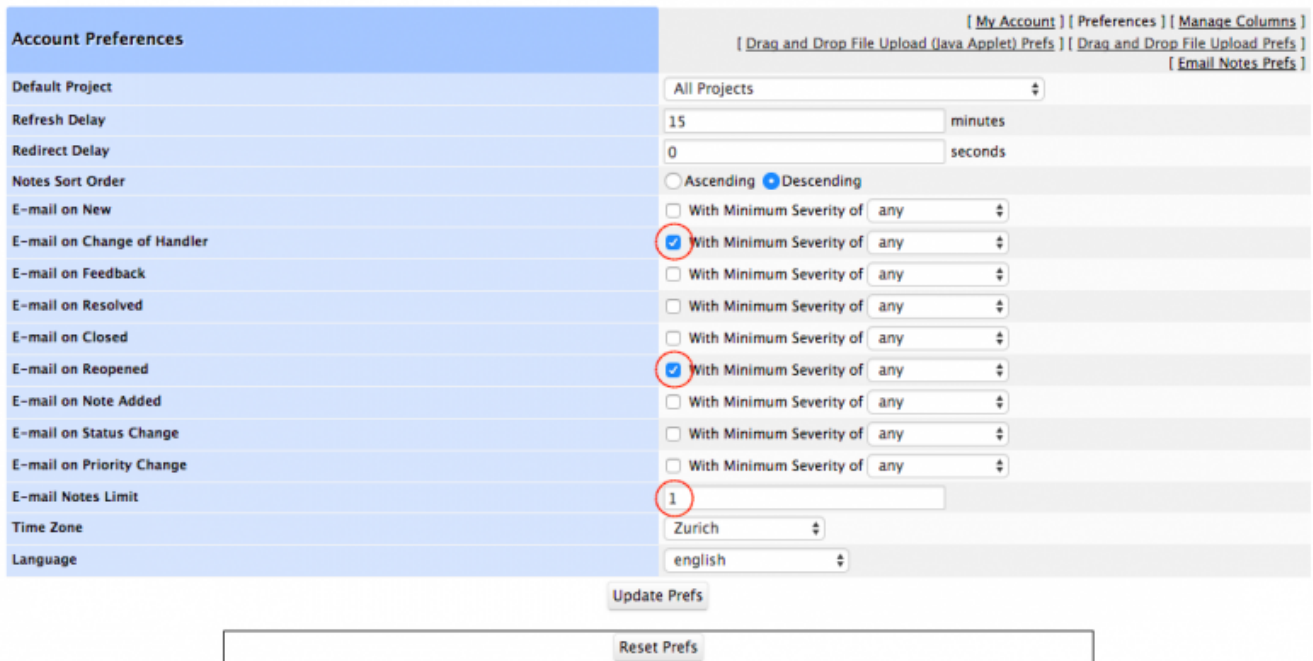

- [Datei](#)
- [Dateiversionen](#)
- [Dateiverwendung](#)
- [Metadaten](#)


- Du kannst diese Datei nicht überschreiben.

Dateiverwendung

Diese Datei wird auf keiner Seite verwendet.

Metadaten

Diese Datei enthält weitere Informationen, die in der Regel von der Digitalkamera oder dem verwendeten Scanner stammen. Durch nachträgliche Bearbeitung der Originaldatei können einige Details verändert worden sein.