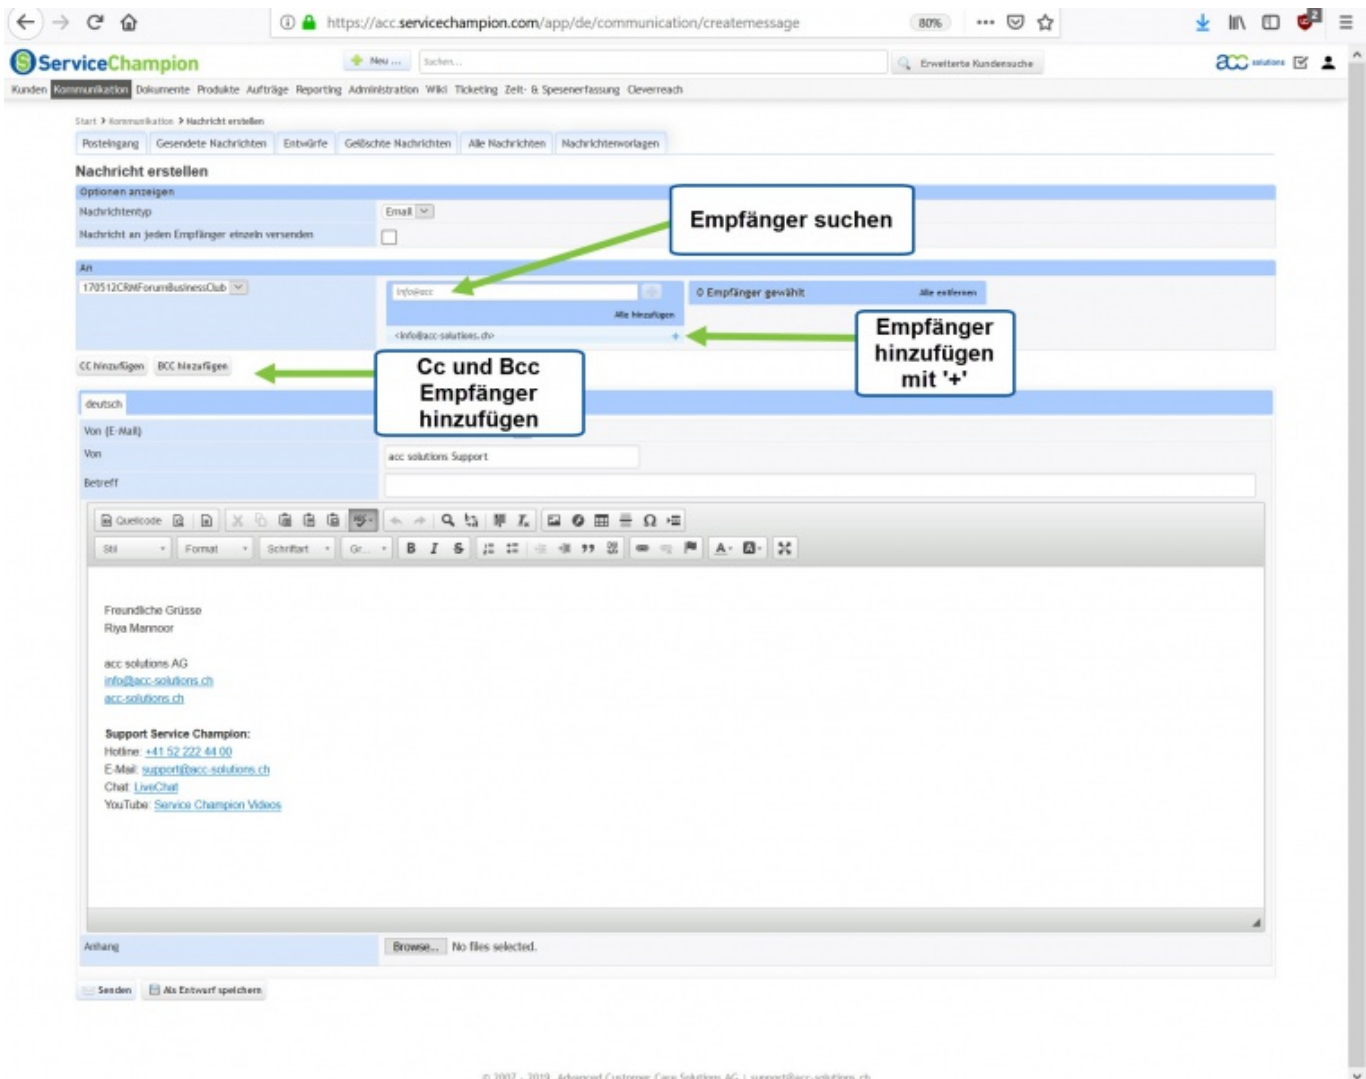

- [Datei](#)
- [Dateiversionen](#)
- [Dateiverwendung](#)
- [Metadaten](#)


Datei hochgeladen mit MsUpload

Dateiversionen

Klicke auf einen Zeitpunkt, um diese Version zu laden.

	Version vom	Vorschaubild	Maße	Benutzer	Kommentar
aktuell	13:40, 14. Mai 2019		1.920 x 1.517 (398 KB)	Riyamanoor (Diskussion Beiträge)	Datei hochgeladen mit MsUpload