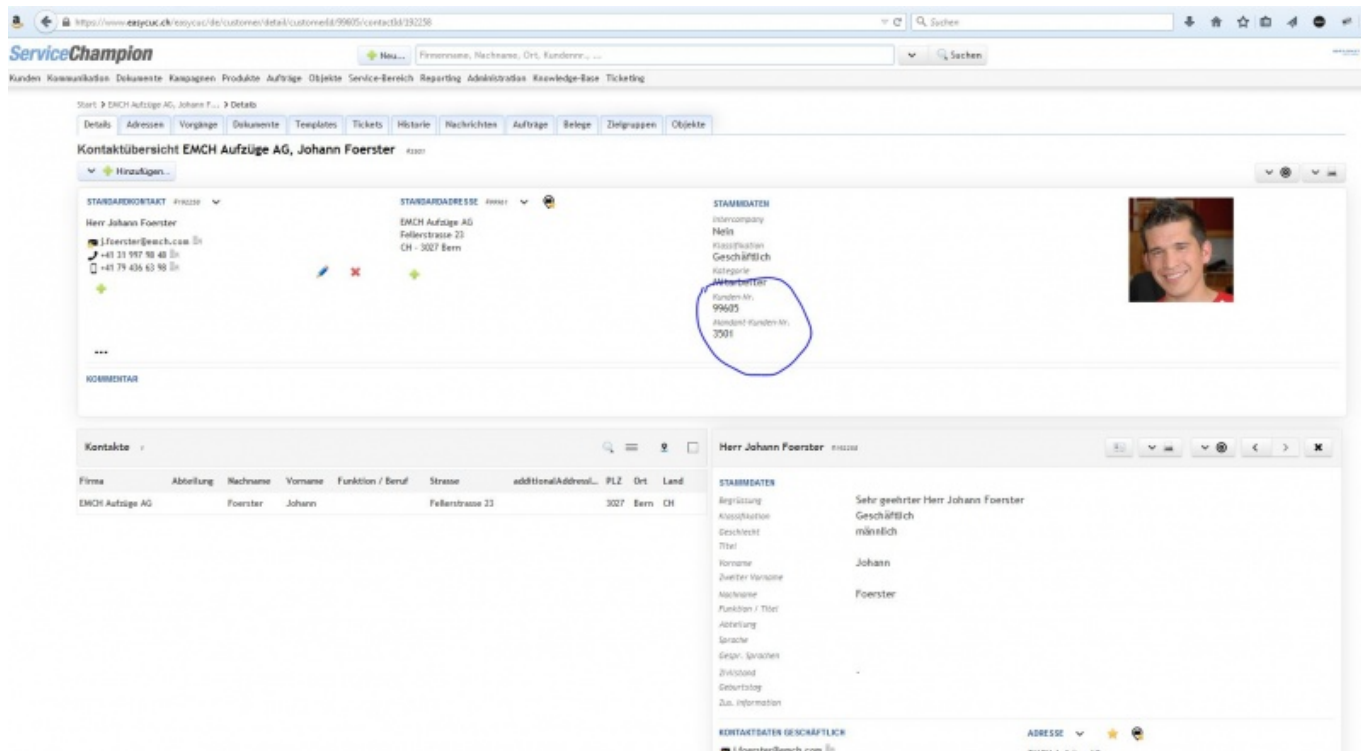

- [Datei](#)
- [Dateiversionen](#)
- [Dateiverwendung](#)
- [Metadaten](#)


- Du kannst diese Datei nicht überschreiben.

Dateiverwendung

Diese Datei wird auf keiner Seite verwendet.

Metadaten

Diese Datei enthält weitere Informationen, die in der Regel von der Digitalkamera oder dem verwendeten Scanner stammen. Durch nachträgliche Bearbeitung der Originaldatei können einige Details verändert worden sein.