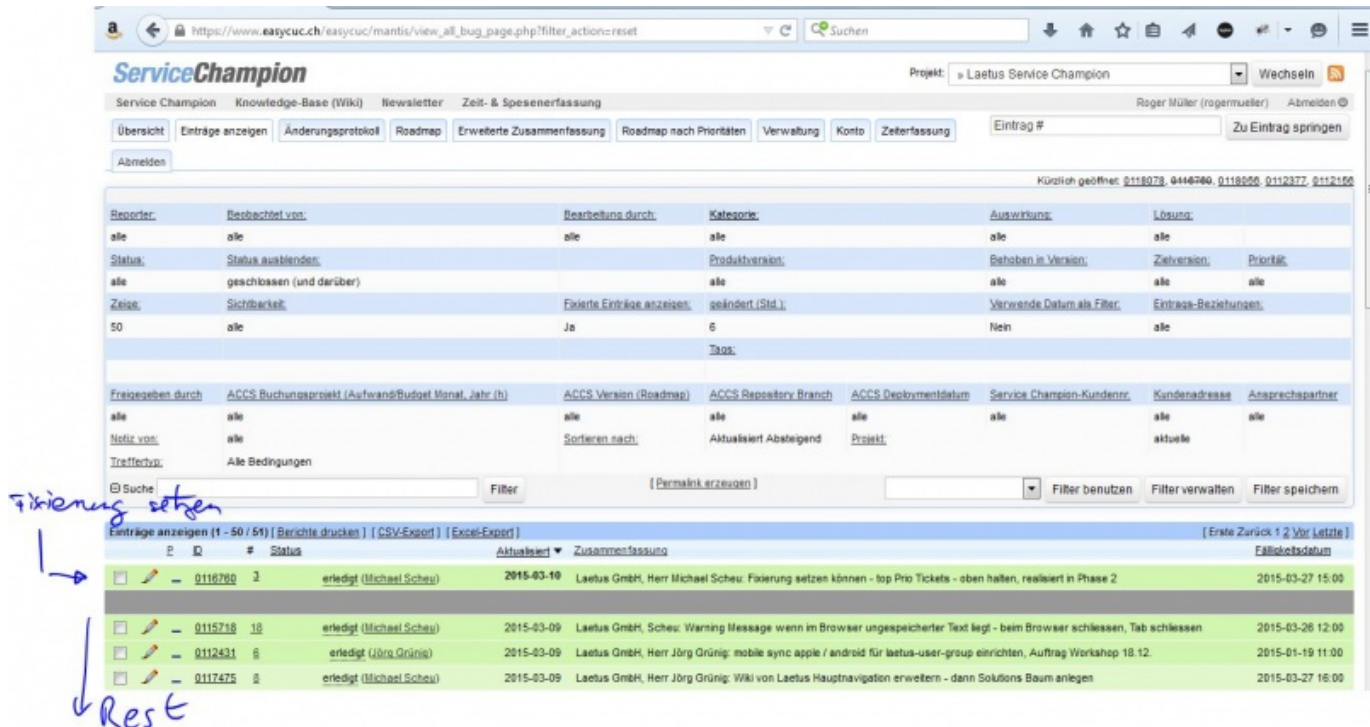

- [Datei](#)
- [Dateiversionen](#)
- [Dateiverwendung](#)
- [Metadaten](#)


## Metadaten

Diese Datei enthält weitere Informationen, die in der Regel von der Digitalkamera oder dem verwendeten Scanner stammen. Durch nachträgliche Bearbeitung der Originaldatei können einige

Details verändert worden sein.