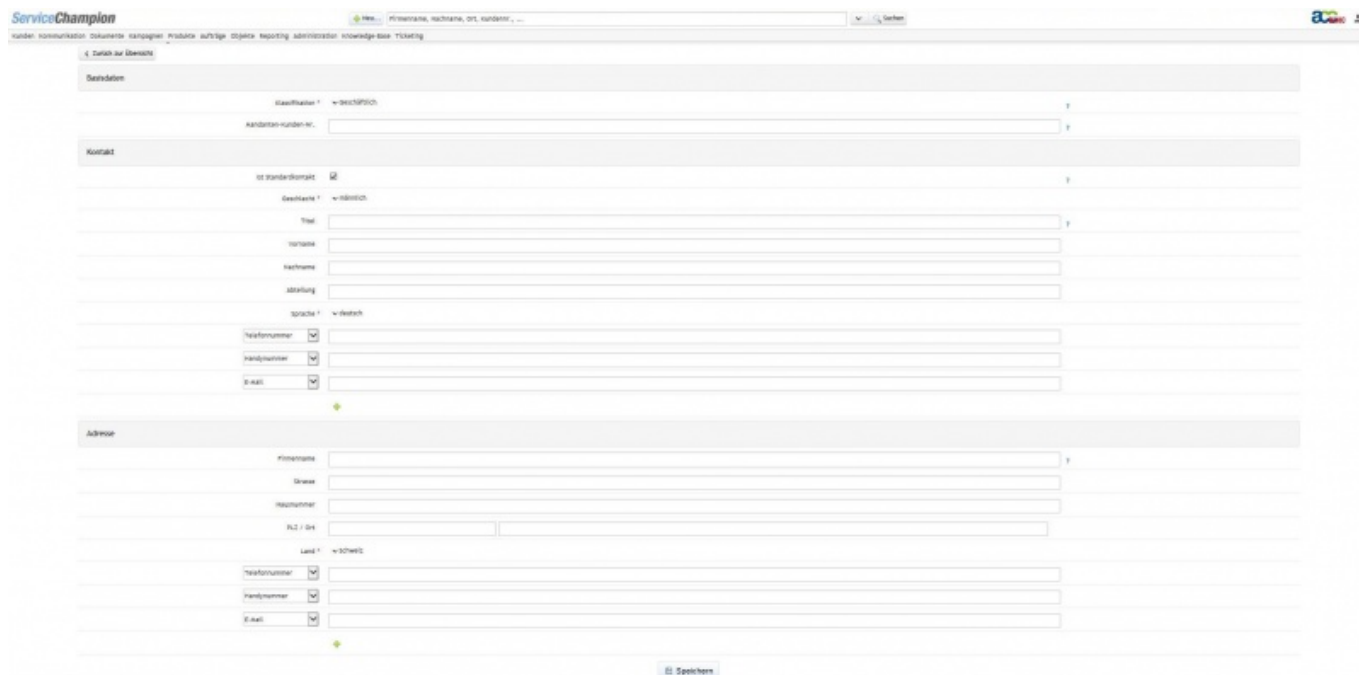

- [Datei](#)
- [Dateiversionen](#)
- [Dateiverwendung](#)
- [Metadaten](#)


MsUpload

Dateiversionen

Klicke auf einen Zeitpunkt, um diese Version zu laden.

	Version vom	Vorschaubild	Maße	Benutzer	Kommentar
aktuell	19:29, 19. Mai 2015		1.897 x 938 (142 KB)	Marco (Diskussion Beiträge)	MsUpload
	19:28, 19. Mai 2015		1.897 x 942 (146 KB)	Marco (Diskussion Beiträge)	MsUpload

Fotograf	marco
Erfassungszeitpunkt	20:27, 19. Mai 2015
Digitalisierungszeitpunkt	20:27, 19. Mai 2015
Erfassungszeitpunkt (1/100 s)	89
Digitalisierungszeitpunkt (1/100 s)	89