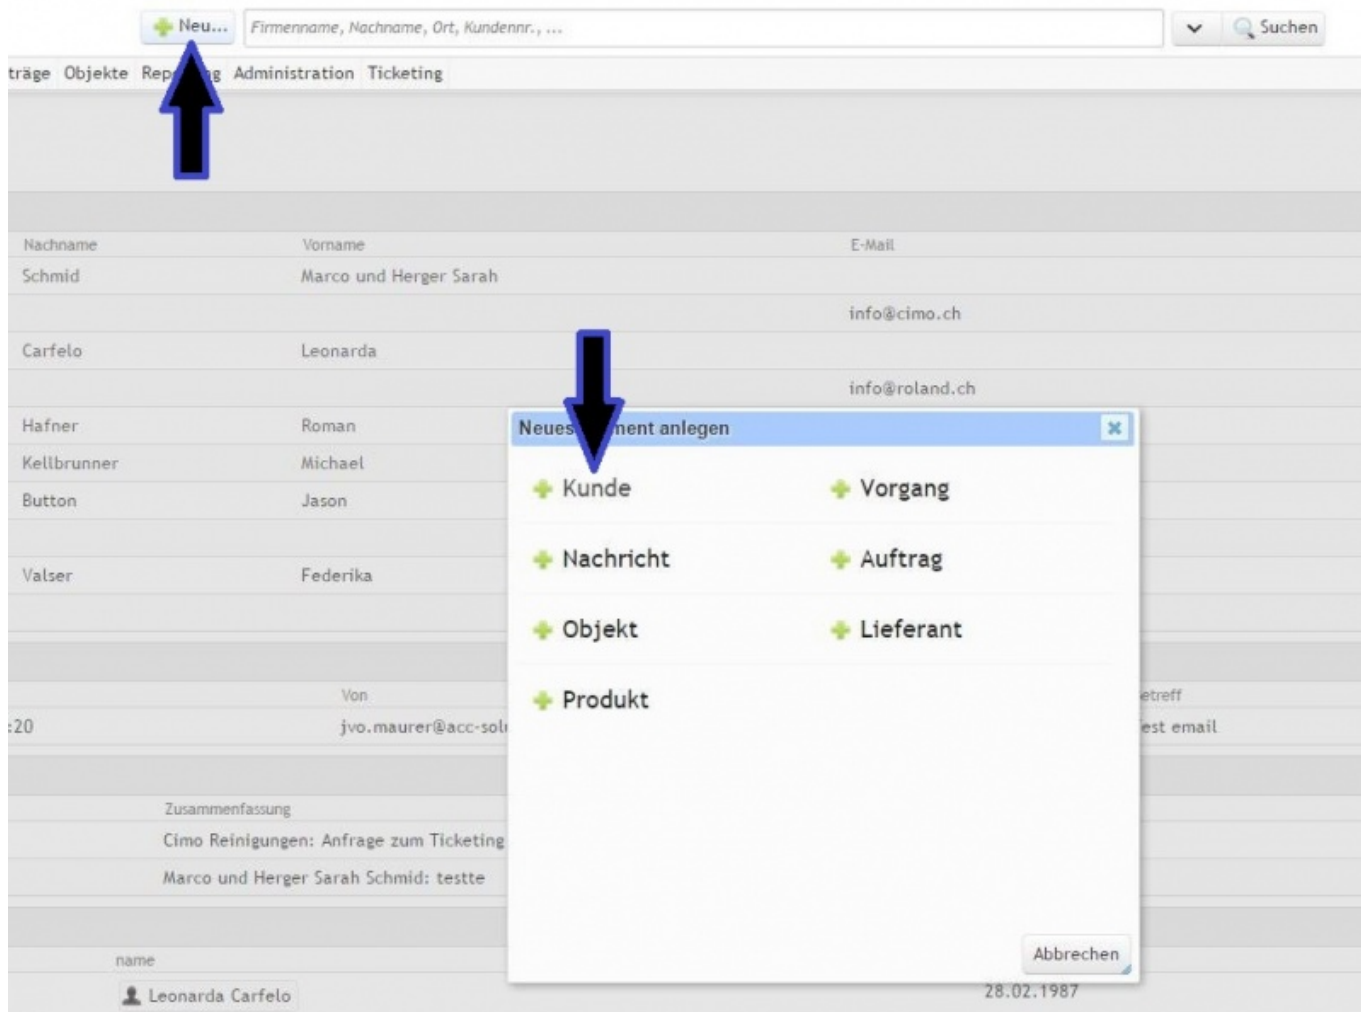

- [Datei](#)
- [Dateiversionen](#)
- [Dateiverwendung](#)
- [Metadaten](#)


- Du kannst diese Datei nicht überschreiben.

Dateiverwendung

Die folgende Seite verwendet diese Datei:

- [Die Kundenerfassung](#)

Metadaten

Diese Datei enthält weitere Informationen, die in der Regel von der Digitalkamera oder dem verwendeten Scanner stammen. Durch nachträgliche Bearbeitung der Originaldatei können einige Details verändert worden sein.