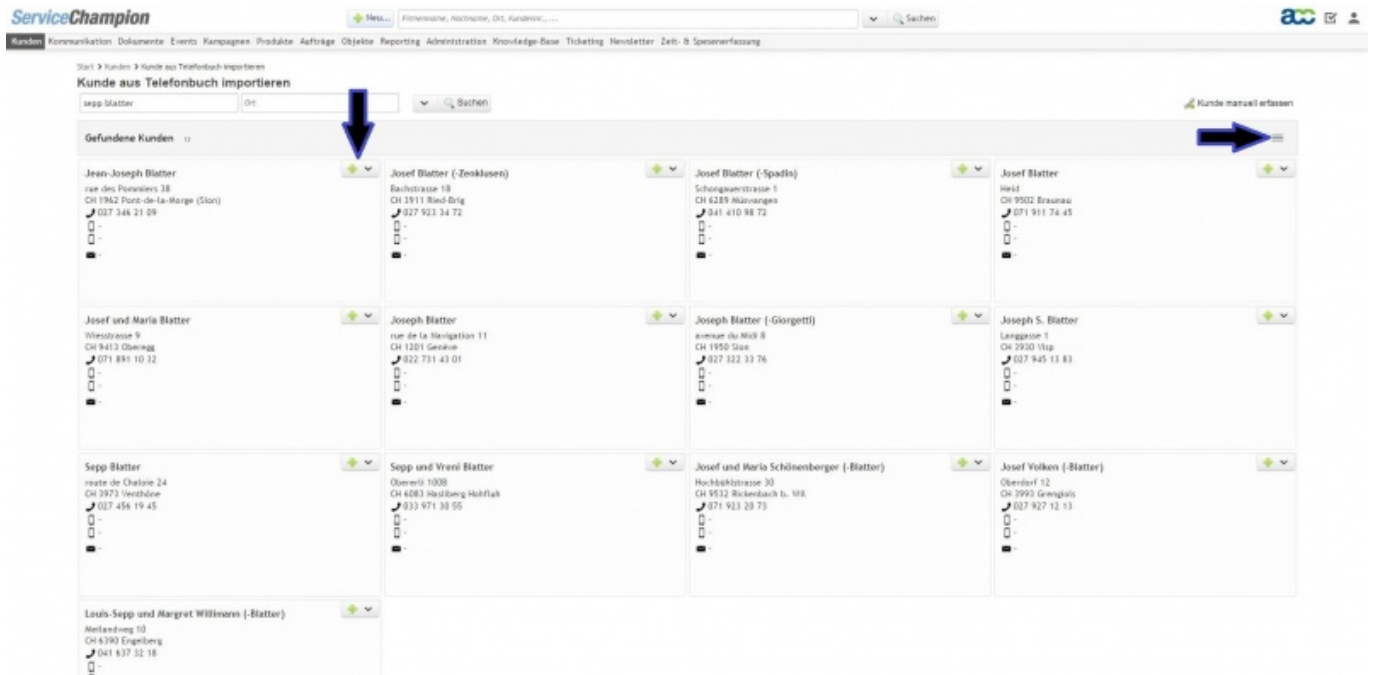

- [Datei](#)
- [Dateiversionen](#)
- [Dateiverwendung](#)
- [Metadaten](#)


MsUpload

Dateiversionen

Klicke auf einen Zeitpunkt, um diese Version zu laden.

	Version vom	Vorschaubild	Maße	Benutzer	Kommentar
aktuell	21:43, 25. Feb. 2015		1.895 x 938 (195 KB)	Marco (Diskussion Beiträge)	MsUpload
	21:41, 25. Feb. 2015		1.895 x 938 (195 KB)	Marco (Diskussion Beiträge)	MsUpload

- Du kannst diese Datei nicht überschreiben.

Dateiverwendung

Die folgende Seite verwendet diese Datei:

- [Die Kundenerfassung](#)

Metadaten

Diese Datei enthält weitere Informationen, die in der Regel von der Digitalkamera oder dem verwendeten Scanner stammen. Durch nachträgliche Bearbeitung der Originaldatei können einige Details verändert worden sein.