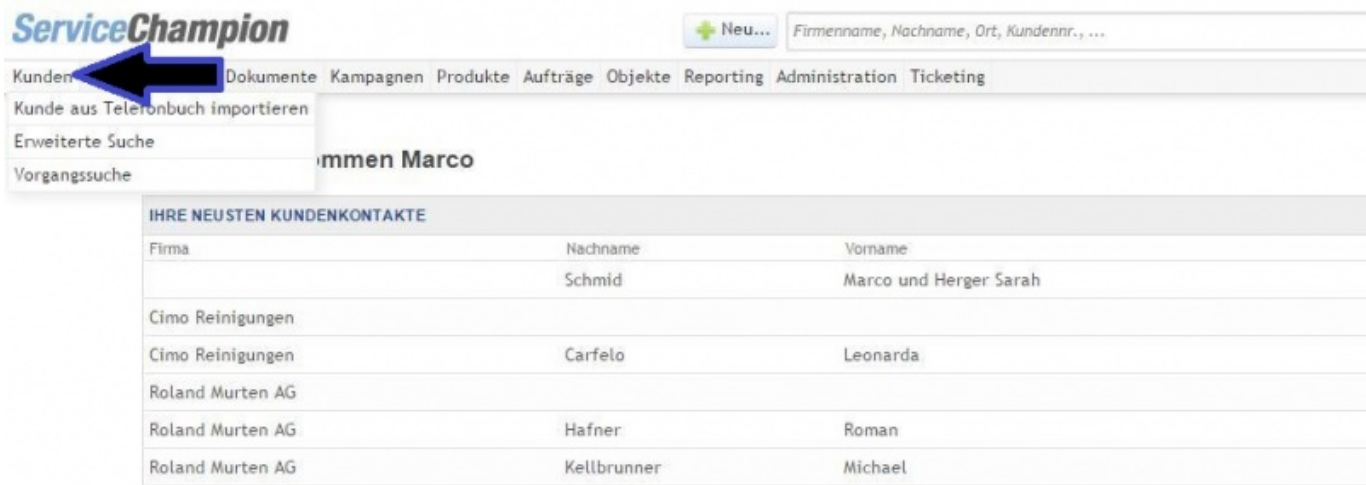

- [Datei](#)
- [Dateiversionen](#)
- [Dateiverwendung](#)
- [Metadaten](#)


MsUpload

Dateiversionen

Klicke auf einen Zeitpunkt, um diese Version zu laden.

	Version vom	Vorschaubild	Maße	Benutzer	Kommentar
aktuell	17:36, 25. Feb. 2015		947 x 344 (66 KB)	Marco (Diskussion Beiträge)	MsUpload

- Du kannst diese Datei nicht überschreiben.

Dateiverwendung

Die folgende Seite verwendet diese Datei:

- [Die Kundenerfassung](#)

Metadaten

Diese Datei enthält weitere Informationen, die in der Regel von der Digitalkamera oder dem verwendeten Scanner stammen. Durch nachträgliche Bearbeitung der Originaldatei können einige Details verändert worden sein.