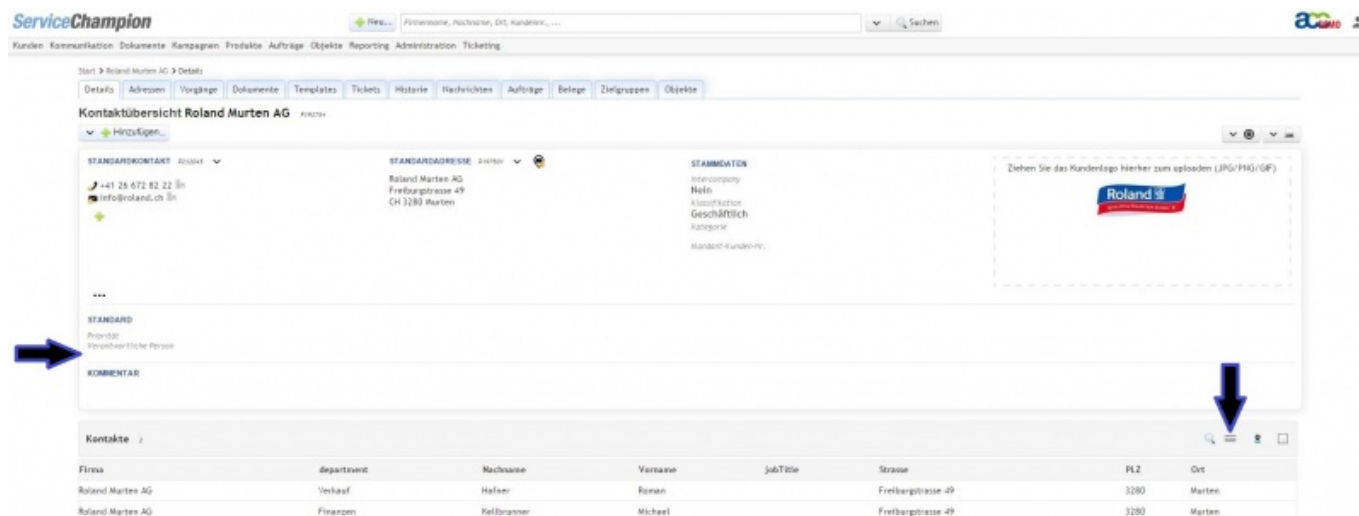

- [Datei](#)
- [Dateiversionen](#)
- [Dateiverwendung](#)
- [Metadaten](#)


- Du kannst diese Datei nicht überschreiben.

Dateiverwendung

Diese Datei wird auf keiner Seite verwendet.

Metadaten

Diese Datei enthält weitere Informationen, die in der Regel von der Digitalkamera oder dem verwendeten Scanner stammen. Durch nachträgliche Bearbeitung der Originaldatei können einige Details verändert worden sein.