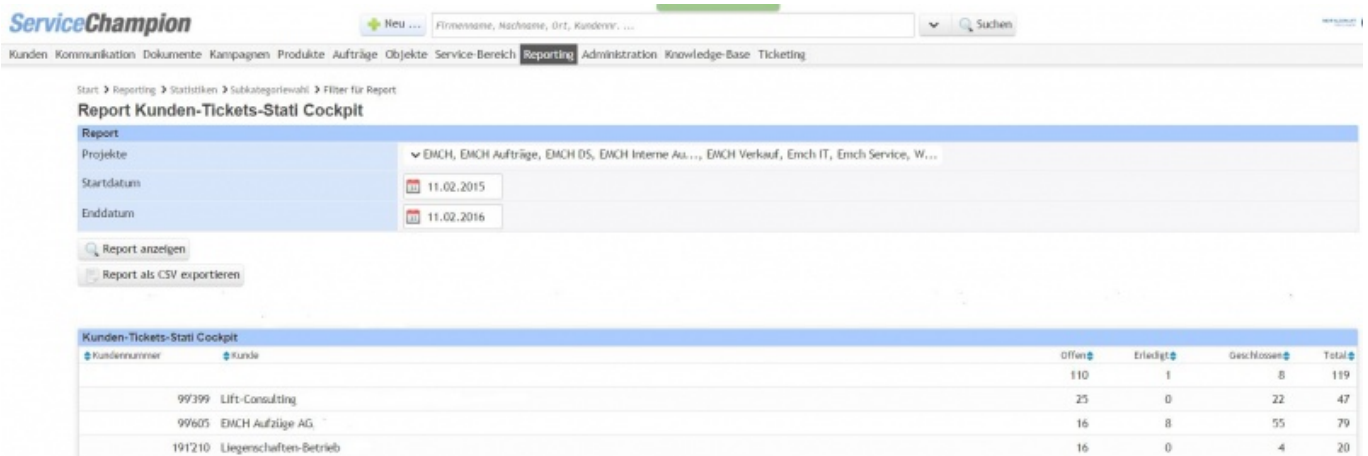

- [Datei](#)
- [Dateiversionen](#)
- [Dateiverwendung](#)
- [Metadaten](#)


- Du kannst diese Datei nicht überschreiben.

Dateiverwendung

Diese Datei wird auf keiner Seite verwendet.

Metadaten

Diese Datei enthält weitere Informationen, die in der Regel von der Digitalkamera oder dem verwendeten Scanner stammen. Durch nachträgliche Bearbeitung der Originaldatei können einige Details verändert worden sein.