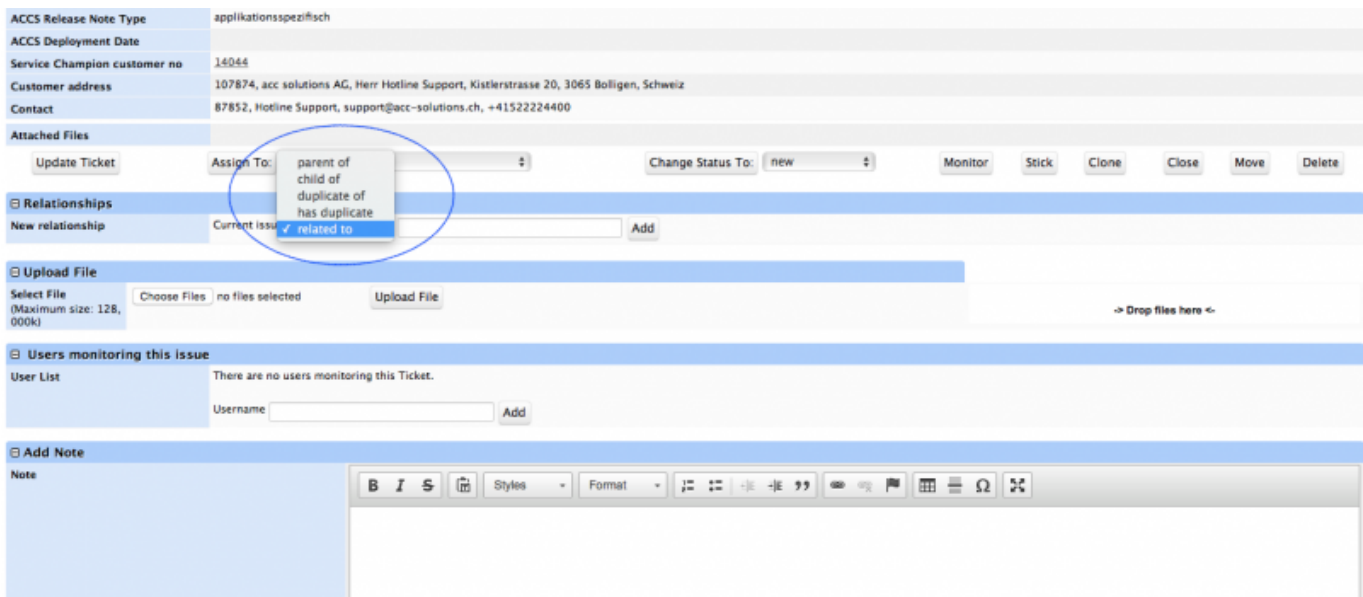

- [Datei](#)
- [Dateiversionen](#)
- [Dateiverwendung](#)
- [Metadaten](#)


- Du kannst diese Datei nicht überschreiben.

Dateiverwendung

Diese Datei wird auf keiner Seite verwendet.

Metadaten

Diese Datei enthält weitere Informationen, die in der Regel von der Digitalkamera oder dem verwendeten Scanner stammen. Durch nachträgliche Bearbeitung der Originaldatei können einige Details verändert worden sein.

Bildhöhe 605 px

Bildbreite 1.392 px