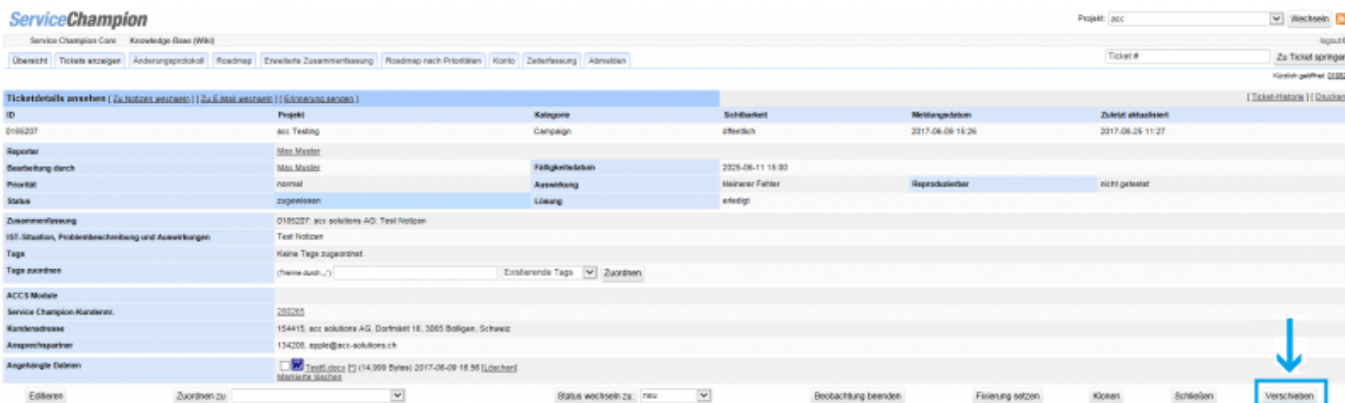

- [Datei](#)
- [Dateiversionen](#)
- [Dateiverwendung](#)
- [Metadaten](#)
