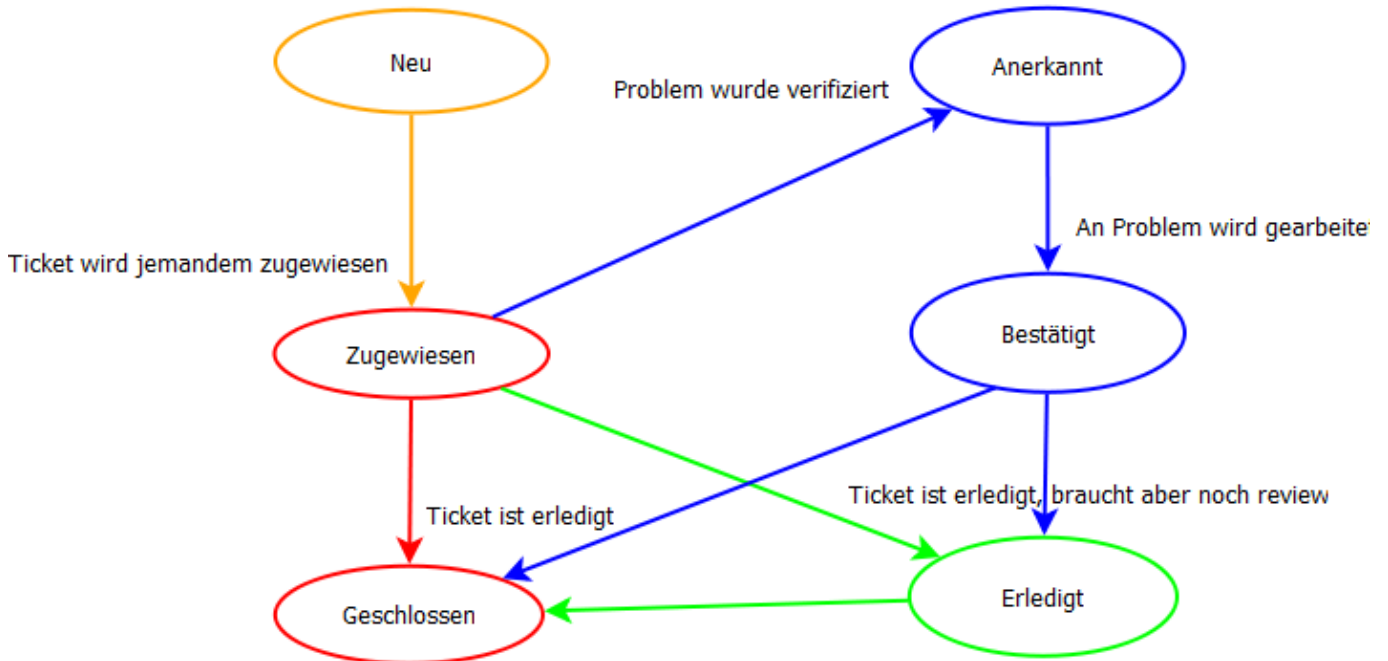

- [Datei](#)
- [Dateiversionen](#)
- [Dateiverwendung](#)

Wird ein Ticket erfasst und niemandem zugewiesen hat es den Status neu

Es ist keine höhere Auflösung vorhanden.


## Dateiverwendung

Die folgende Seite verwendet diese Datei:

- [Status im Ticketing](#)