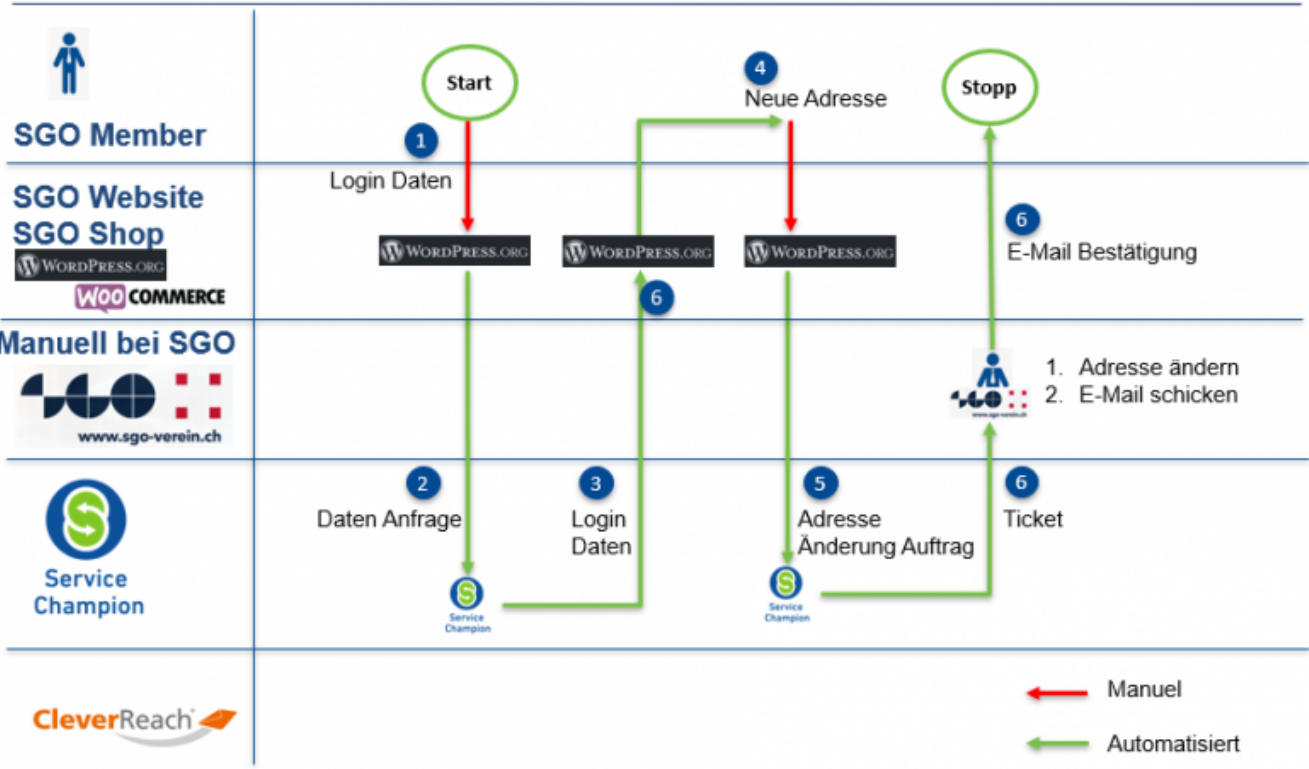

- [Datei](#)
- [Dateiversionen](#)
- [Dateiverwendung](#)
- [Metadaten](#)

Adressenwechsel


- Du kannst diese Datei nicht überschreiben.

Dateiverwendung

Die folgende Seite verwendet diese Datei:

- [Adresse ändern, Kontakt editieren](#)

Metadaten

Diese Datei enthält weitere Informationen, die in der Regel von der Digitalkamera oder dem verwendeten Scanner stammen. Durch nachträgliche Bearbeitung der Originaldatei können einige Details verändert worden sein.

Horizontale Auflösung 56,69 dpc

Vertikale Auflösung 56,69 dpc