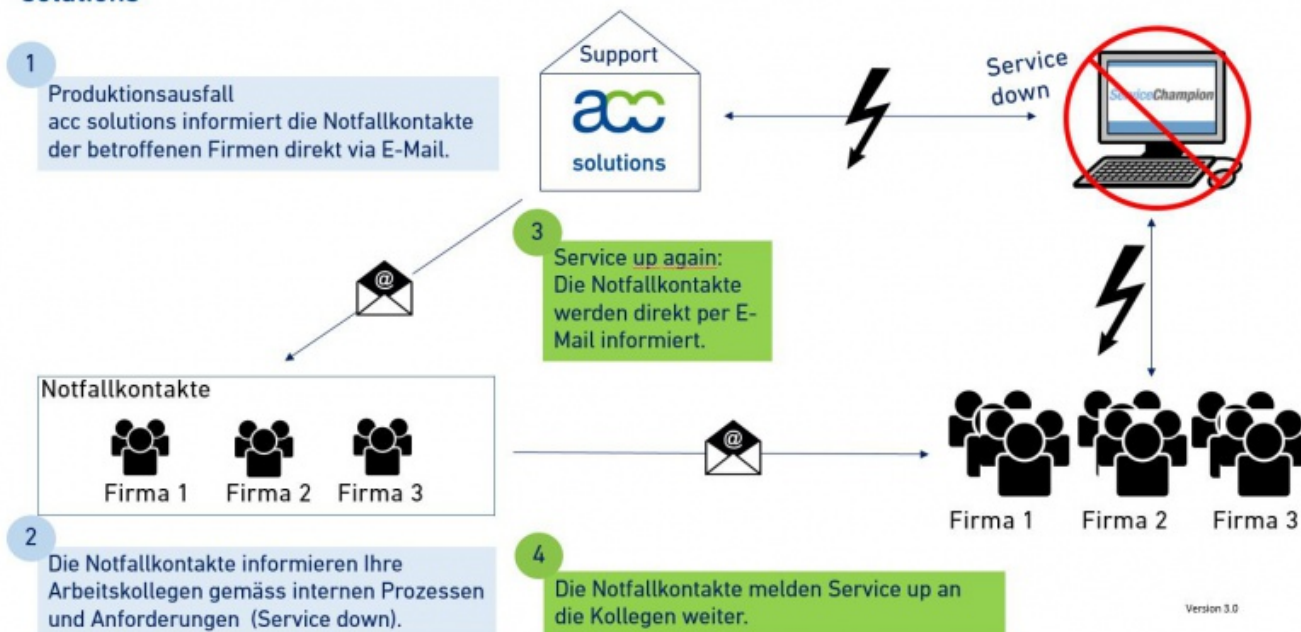

- [Datei](#)
- [Dateiversionen](#)
- [Dateiverwendung](#)
- [Metadaten](#)

Notfallprozess, Emergency Information "Service down" und "Service up"


- Du kannst diese Datei nicht überschreiben.

Dateiverwendung

Die folgenden 2 Seiten verwenden diese Datei:

- [Notfallprozess, Emergency, Informationsfluss von acc solutions zu den Partnern, SPOC, Notfallkontakte](#)
- [Service Champion Start](#)