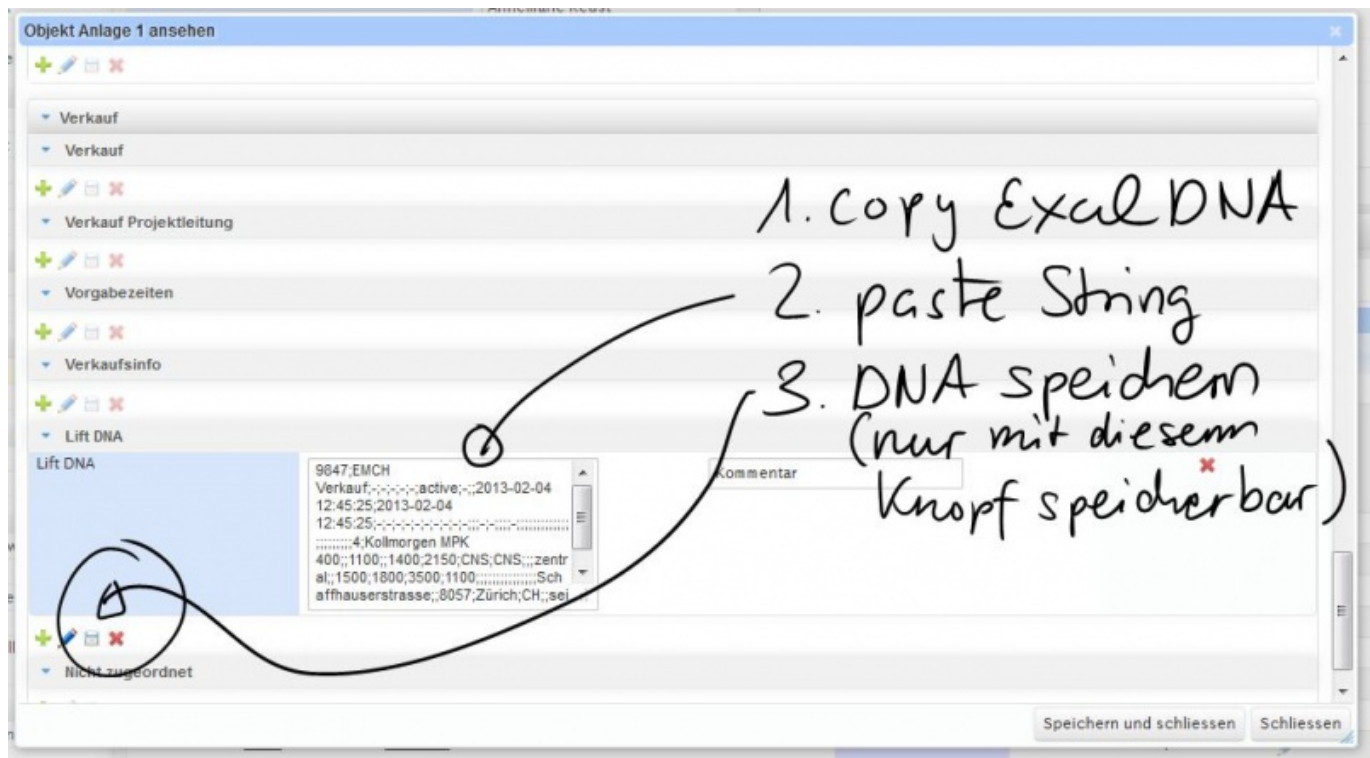

- [Datei](#)
- [Dateiversionen](#)
- [Dateiverwendung](#)
- [Metadaten](#)


objekte DNA Emch Lift speichern

Dateiversionen

Klicke auf einen Zeitpunkt, um diese Version zu laden.

	Version vom	Vorschaubild	Maße	Benutzer	Kommentar
aktuell	11:29, 5. Feb. 2013		1.005 x 558 (85 KB)	Roger (Diskussion Beiträge)	objekte DNA Emch Lift speichern

- Du kannst diese Datei nicht überschreiben.

Dateiverwendung

Diese Datei wird auf keiner Seite verwendet.

Metadaten

Diese Datei enthält weitere Informationen, die in der Regel von der Digitalkamera oder dem verwendeten Scanner stammen. Durch nachträgliche Bearbeitung der Originaldatei können einige Details verändert worden sein.