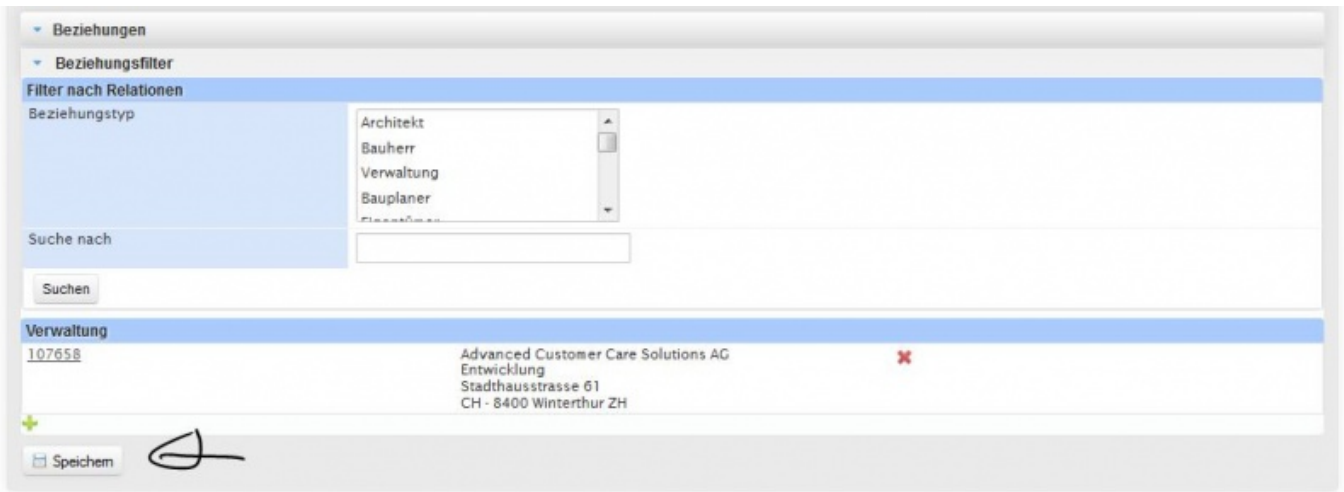

- [Datei](#)
- [Dateiversionen](#)
- [Dateiverwendung](#)
- [Metadaten](#)

© 2007 - 2013 Advanced Customer Care Solutions AG
