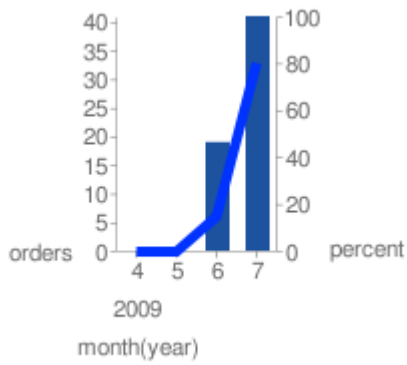

- [Datei](#)
- [Dateiversionen](#)
- [Dateiverwendung](#)

Es ist keine höhere Auflösung vorhanden.


Dateiversionen

Klicke auf einen Zeitpunkt, um diese Version zu laden.

Version vom	Vorschaubild	Maße	Benutzer	Kommentar
aktuell 14:18, 15. Jul. 2009		255 × 191 (8 KB)	Markus (Diskussion Beiträge)	

- Du kannst diese Datei nicht überschreiben.

Dateiverwendung

Diese Datei wird auf keiner Seite verwendet.