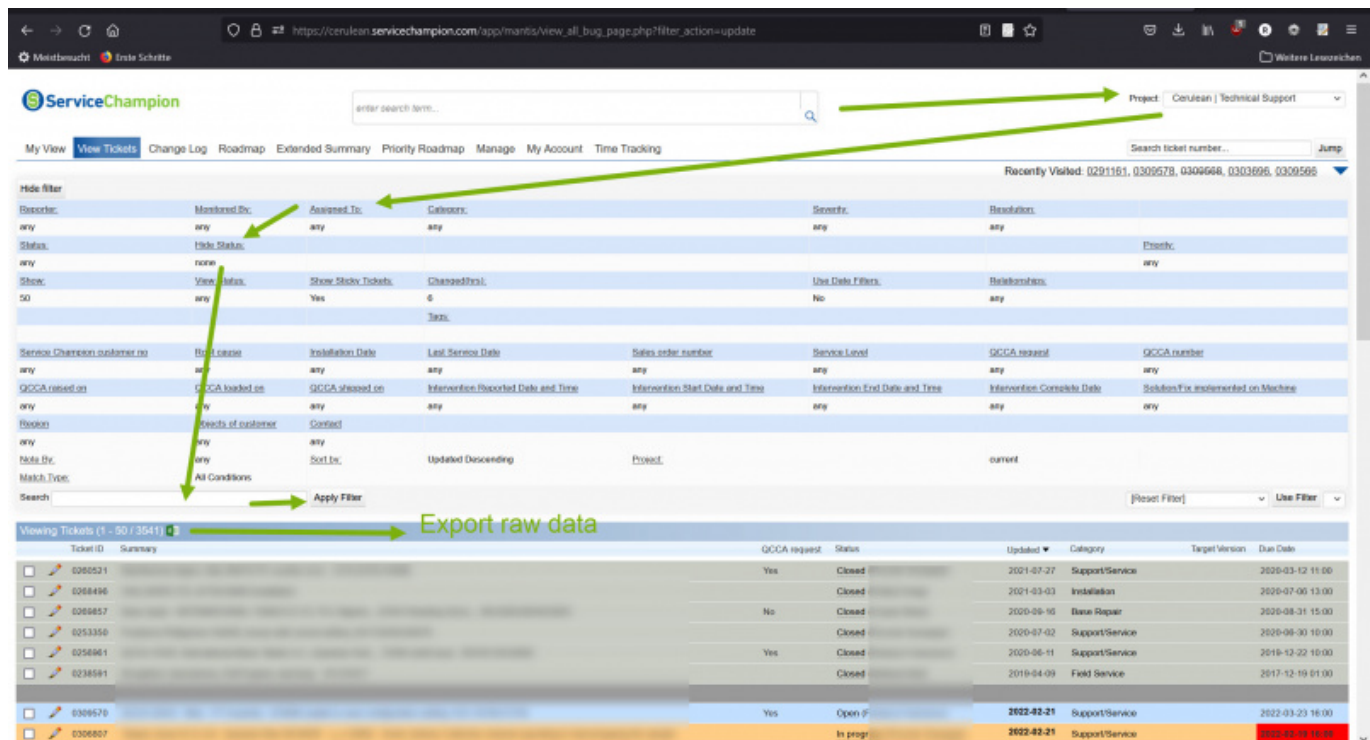

- [Datei](#)
- [Dateiversionen](#)
- [Dateiverwendung](#)
- [Metadaten](#)


Datei hochgeladen mit MsUpload