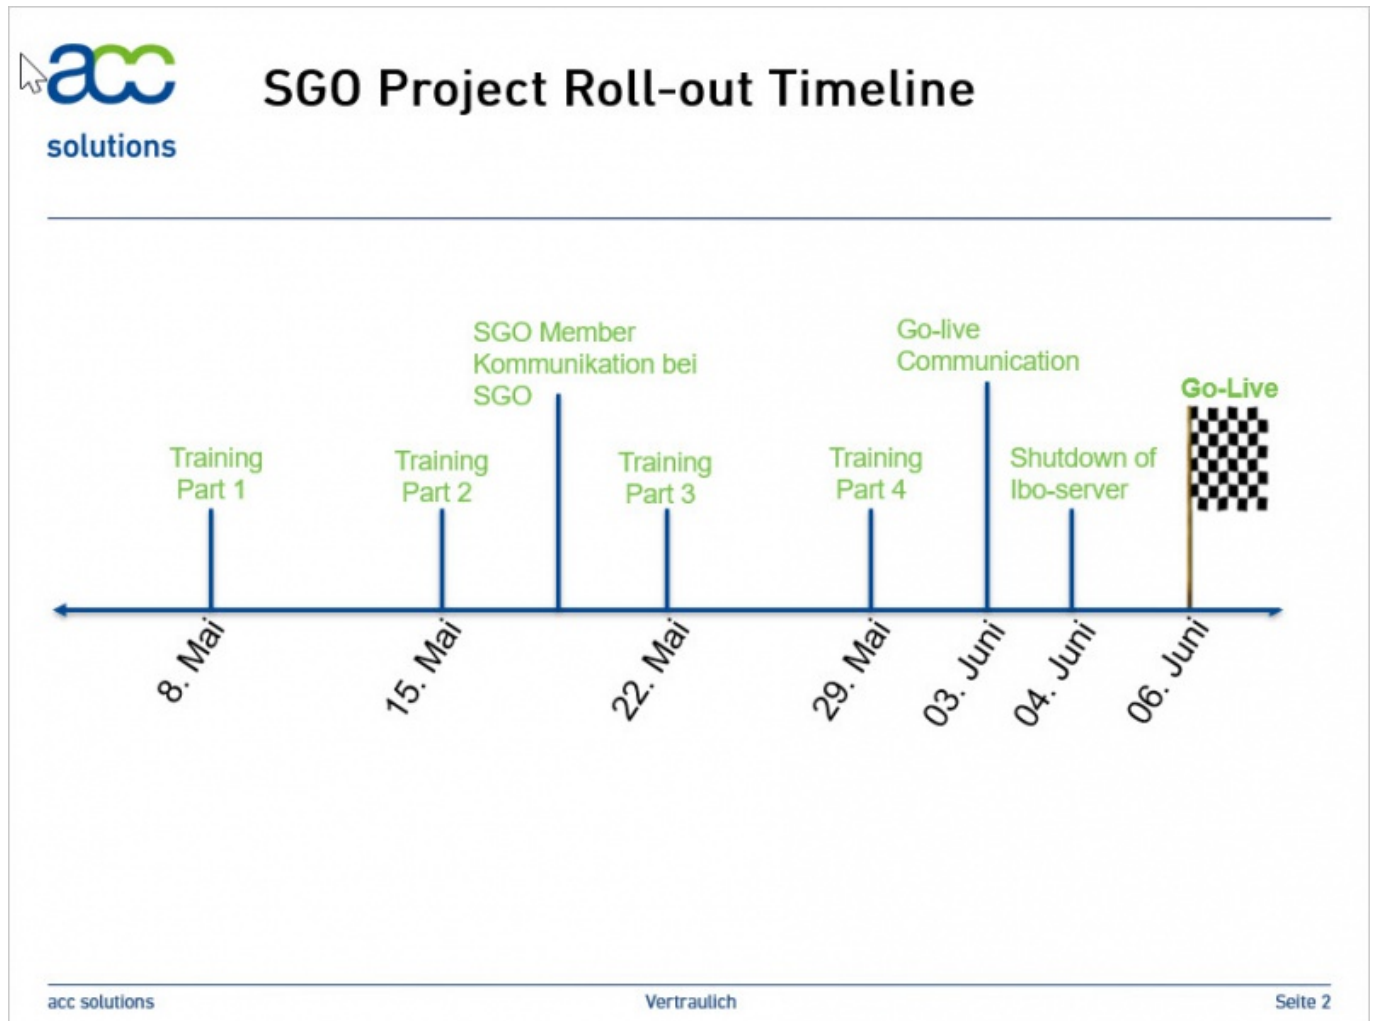

- [Datei](#)
- [Dateiversionen](#)
- [Dateiverwendung](#)
- [Metadaten](#)


Datei hochgeladen mit MsUpload

Dateiversionen

Klicke auf einen Zeitpunkt, um diese Version zu laden.

	Version vom	Vorschaubild	Maße	Benutzer	Kommentar
aktuell	14:15, 2. Mai 2019		902 × 676 (83 KB)	Riyamannoor (Diskussion Beiträge)	Datei hochgeladen mit MsUpload