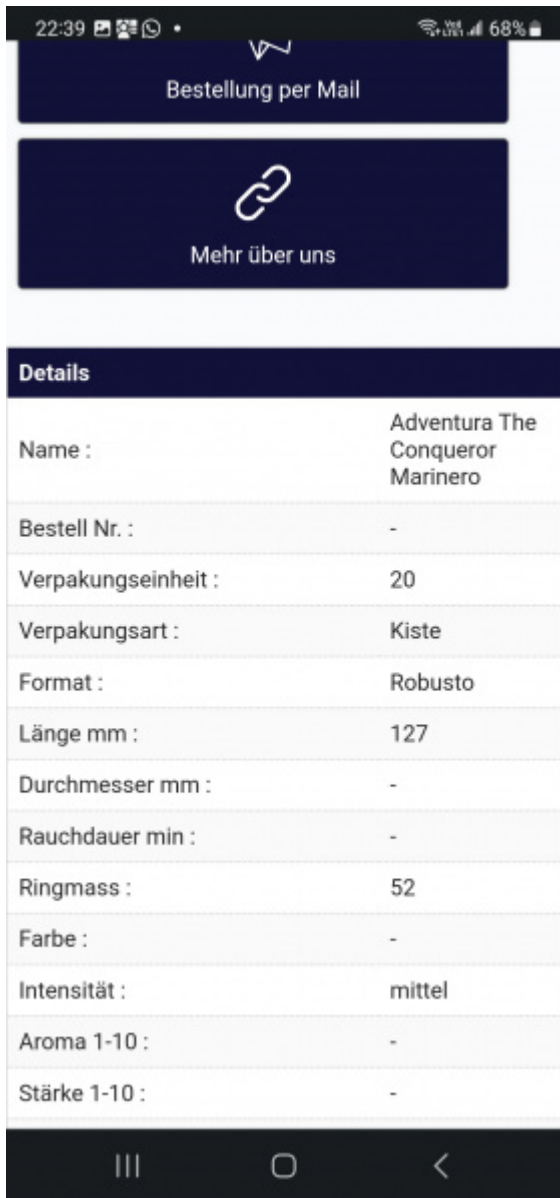

- [Datei](#)
- [Dateiversionen](#)
- [Dateiverwendung](#)
- [Metadaten](#)


Datei hochgeladen mit MsUpload

Dateiversionen

Klicke auf einen Zeitpunkt, um diese Version zu laden.

Version vom	Vorschaubild	Maße	Benutzer	Kommentar
-------------	--------------	------	----------	-----------

Erfassungszeitpunkt	22:39, 12. Mär. 2023
Breite	1.080 px
Höhe	2.316 px
Software	Android TP1A.220624.014.N9860ZSS4GWA2
Kameraausrichtung	0
Erfassungszeitpunkt (1/100 s)	317
Lichtquelle	Unbekannt