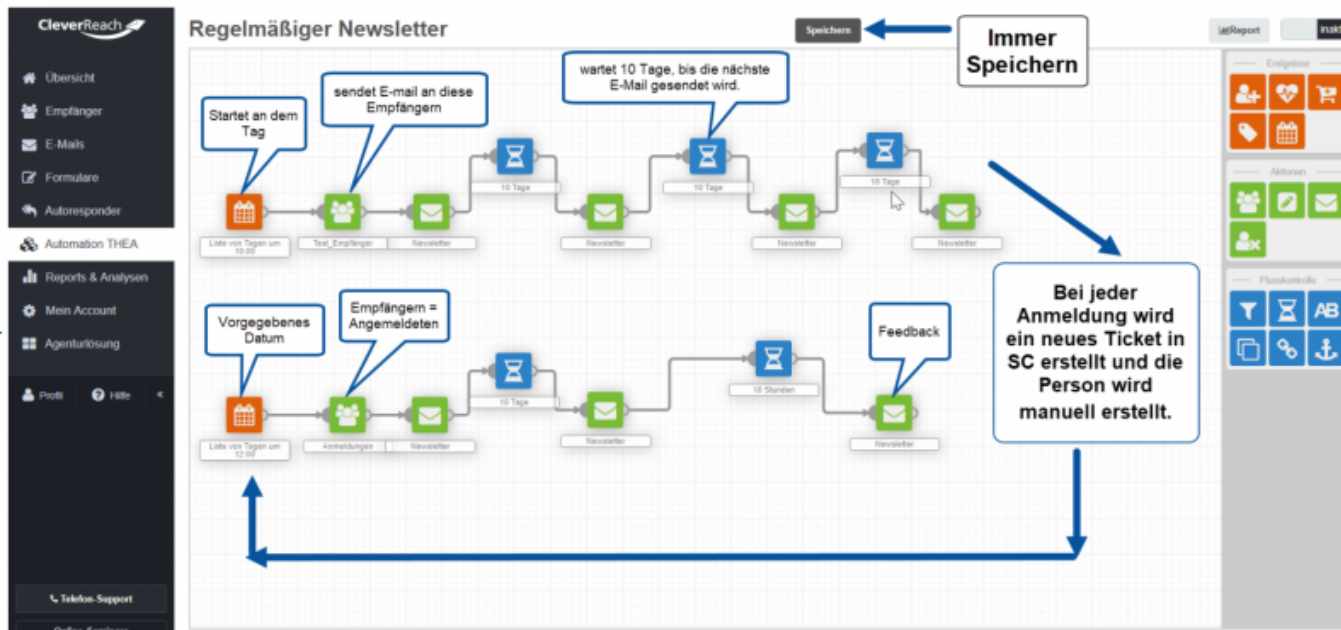

- [Datei](#)
- [Dateiversionen](#)
- [Dateiverwendung](#)
- [Metadaten](#)


Datei hochgeladen mit MsUpload

Dateiversionen

Klicke auf einen Zeitpunkt, um diese Version zu laden.

	Version vom	Vorschau bild	Maße	Benutzer	Kommentar
aktuell	11:58, 16. Apr. 2019		1.483 × 692 (675 KB)	Riyamanoor (Diskussion Beiträge)	Datei hochgeladen mit MsUpload

- Du kannst diese Datei nicht überschreiben.

Dateiverwendung

Die folgenden 2 Seiten verwenden diese Datei:

- [Email Tool, CleverReach Grundkenntnisse](#)
- [Training Session 1, 4.4.2019](#)

Metadaten

Diese Datei enthält weitere Informationen, die in der Regel von der Digitalkamera oder dem verwendeten Scanner stammen. Durch nachträgliche Bearbeitung der Originaldatei können einige

Details verändert worden sein.

Horizontale Auflösung 56,69 dpc

Vertikale Auflösung 56,69 dpc