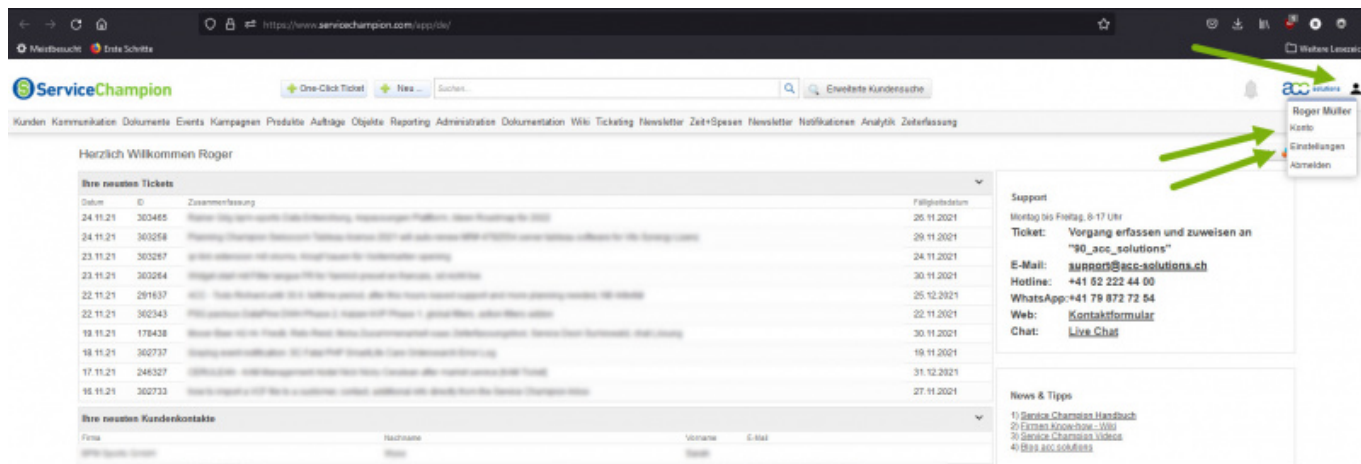

- [Datei](#)
- [Dateiversionen](#)
- [Dateiverwendung](#)
- [Metadaten](#)


Datei hochgeladen mit MsUpload

Dateiversionen

Klicke auf einen Zeitpunkt, um diese Version zu laden.

	Version vom	Vorschau bild	Maße	Benutzer	Kommentar
aktuell	23:48, 24. Nov. 2021		1.899 x 647 (222 KB)	Roger (Diskussion Beiträge)	
	15:09, 8. Apr. 2021		2.559 x 1.322 (437 KB)	Roger (Diskussion Beiträge)	Datei hochgeladen mit MsUpload