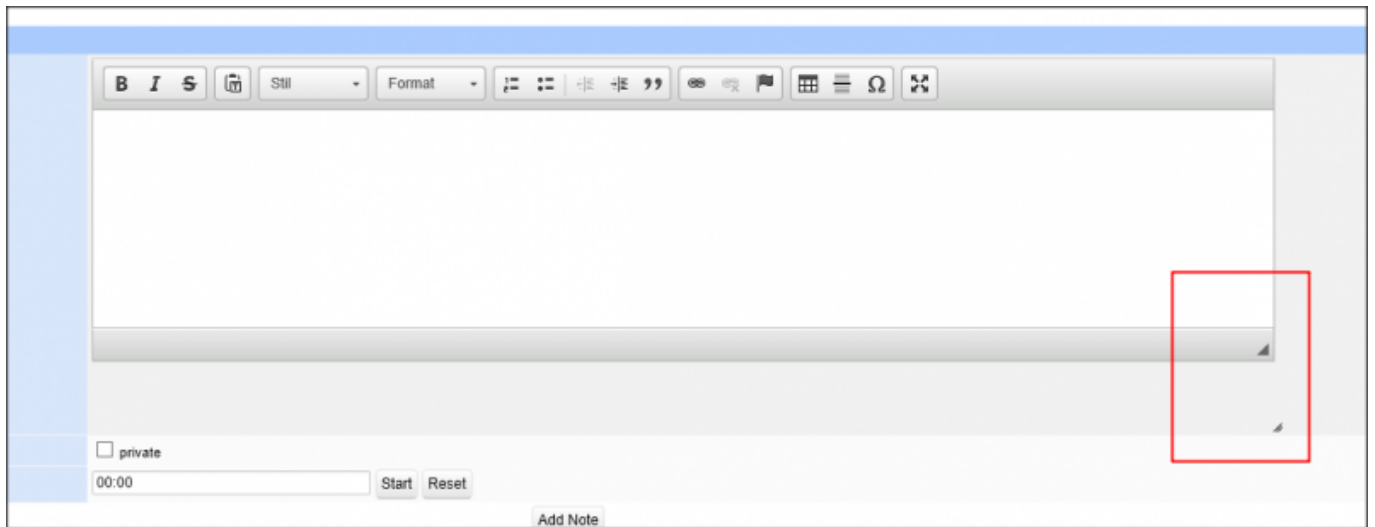

- [Datei](#)
- [Dateiversionen](#)
- [Dateiverwendung](#)
- [Metadaten](#)
