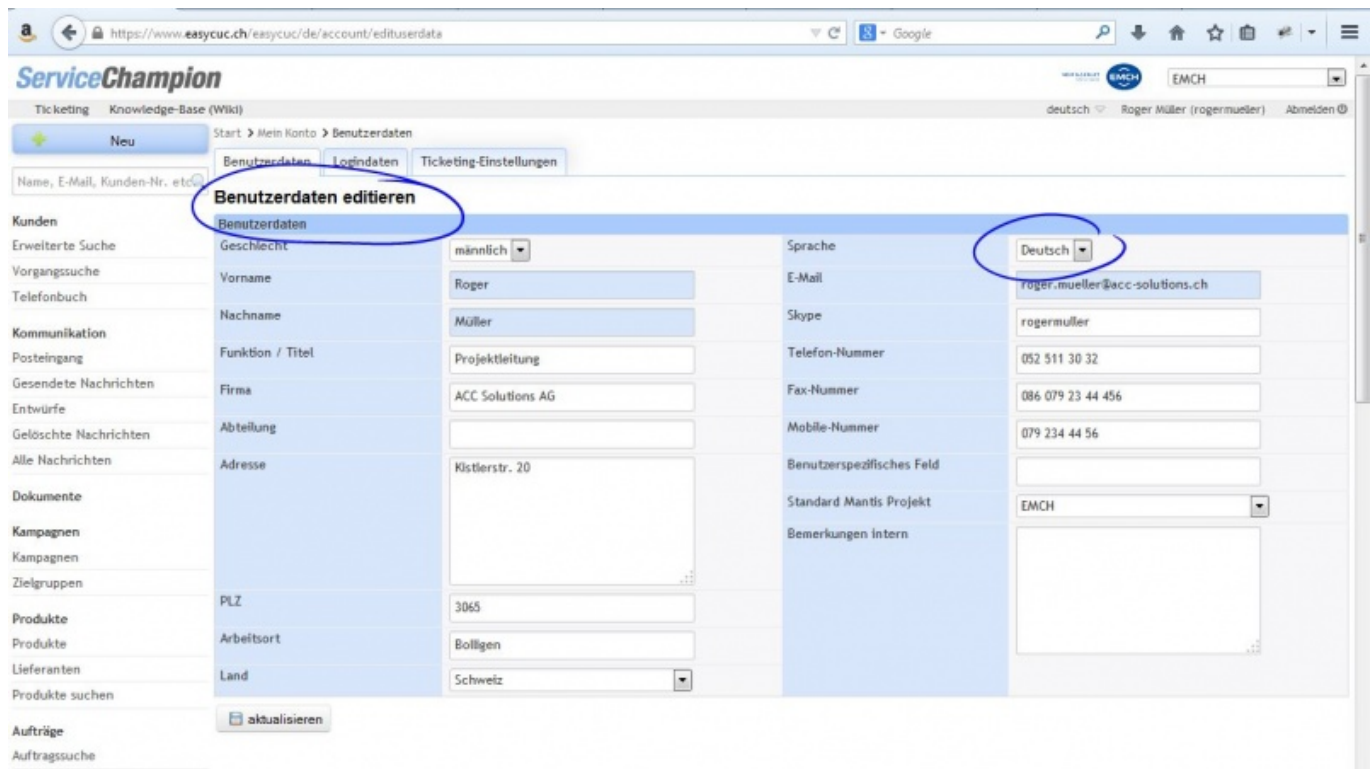

- [Datei](#)
- [Dateiversionen](#)
- [Dateiverwendung](#)
- [Metadaten](#)


- Du kannst diese Datei nicht überschreiben.

Dateiverwendung

Diese Datei wird auf keiner Seite verwendet.

Metadaten

Diese Datei enthält weitere Informationen, die in der Regel von der Digitalkamera oder dem verwendeten Scanner stammen. Durch nachträgliche Bearbeitung der Originaldatei können einige Details verändert worden sein.