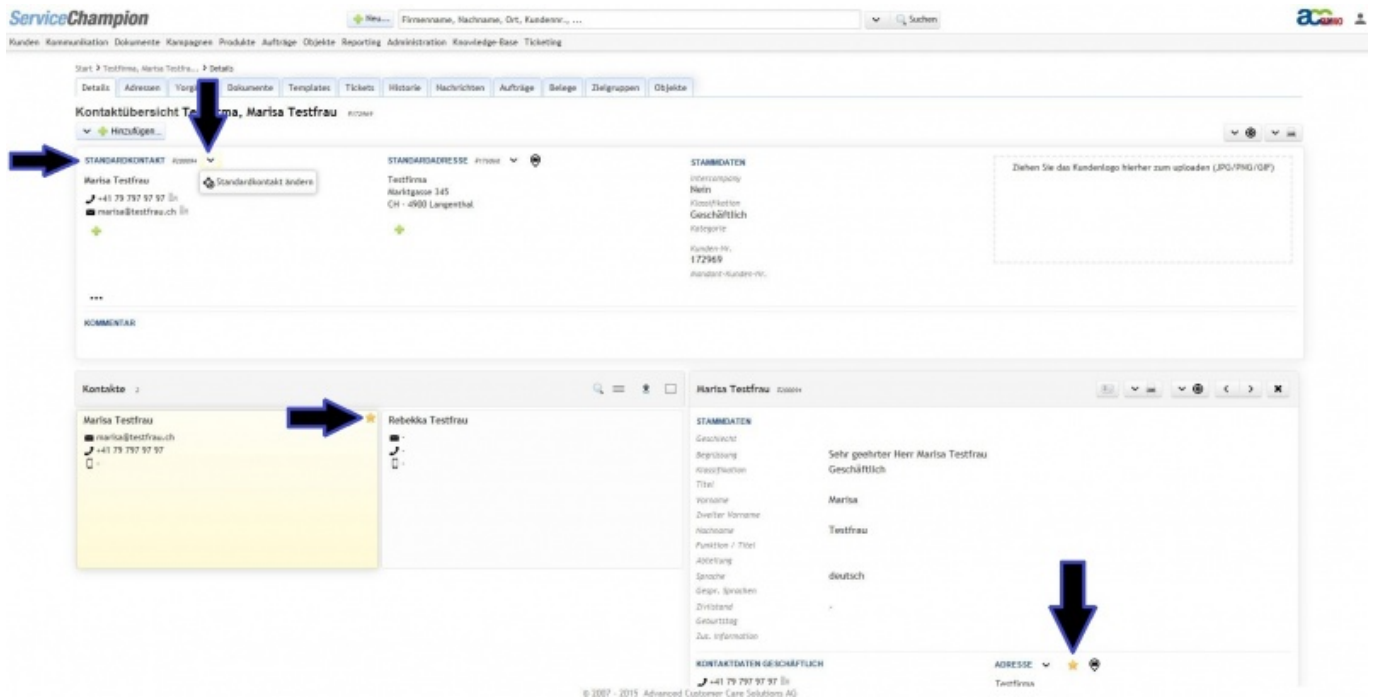

- [Datei](#)
- [Dateiversionen](#)
- [Dateiverwendung](#)
- [Metadaten](#)
