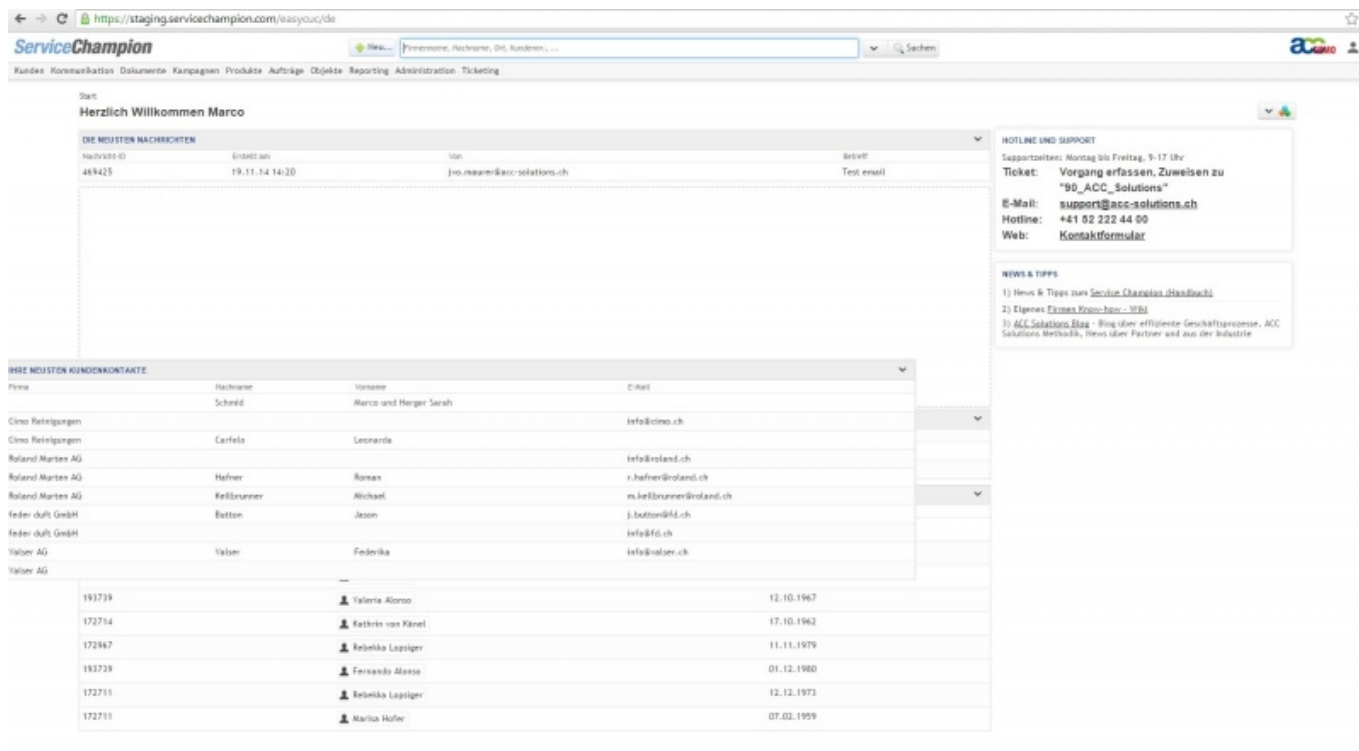

- [Datei](#)
- [Dateiversionen](#)
- [Dateiverwendung](#)
