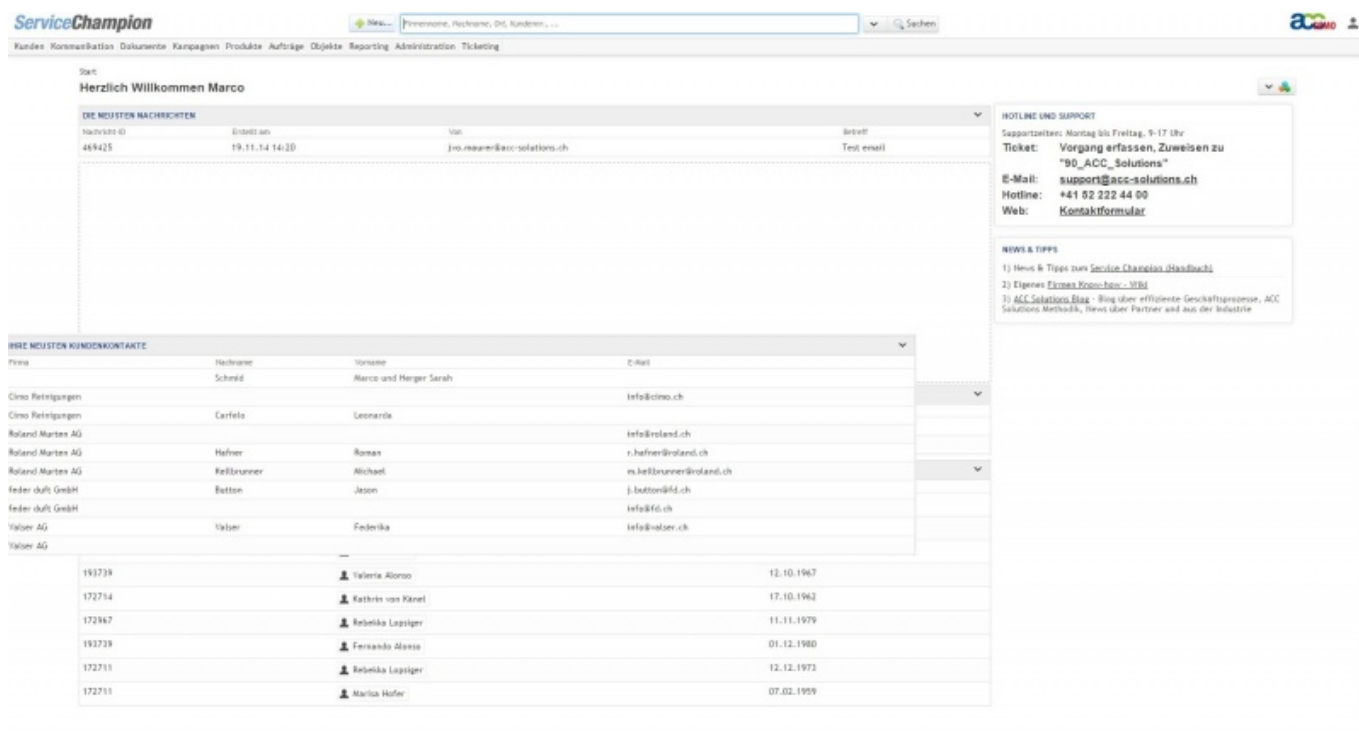

- [Datei](#)
- [Dateiversionen](#)
- [Dateiverwendung](#)


MsUpload

Dateiversionen

Klicke auf einen Zeitpunkt, um diese Version zu laden.

	Version vom	Vorschaubild	Maße	Benutzer	Kommentar
aktuell	17:08, 25. Feb. 2015		1.900 x 1.013 (209 KB)	Marco (Diskussion Beiträge)	MsUpload