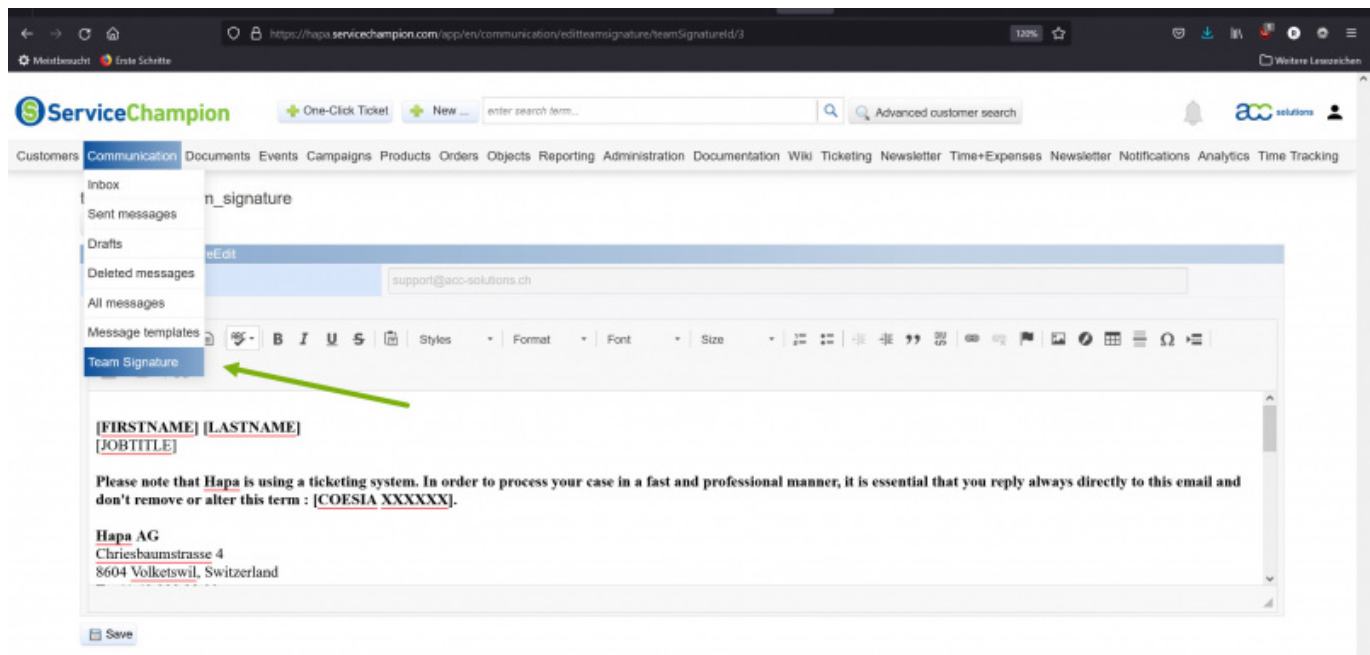

- [Datei](#)
- [Dateiversionen](#)
- [Dateiverwendung](#)
- [Metadaten](#)


Datei hochgeladen mit MsUpload

Dateiversionen

Klicke auf einen Zeitpunkt, um diese Version zu laden.

	Version vom	Vorschaubild	Maße	Benutzer	Kommentar
aktuell	14:58, 24. Nov. 2021		2.559 x 1.226 (301 KB)	Roger (Diskussion Beiträge)	Datei hochgeladen mit MsUpload