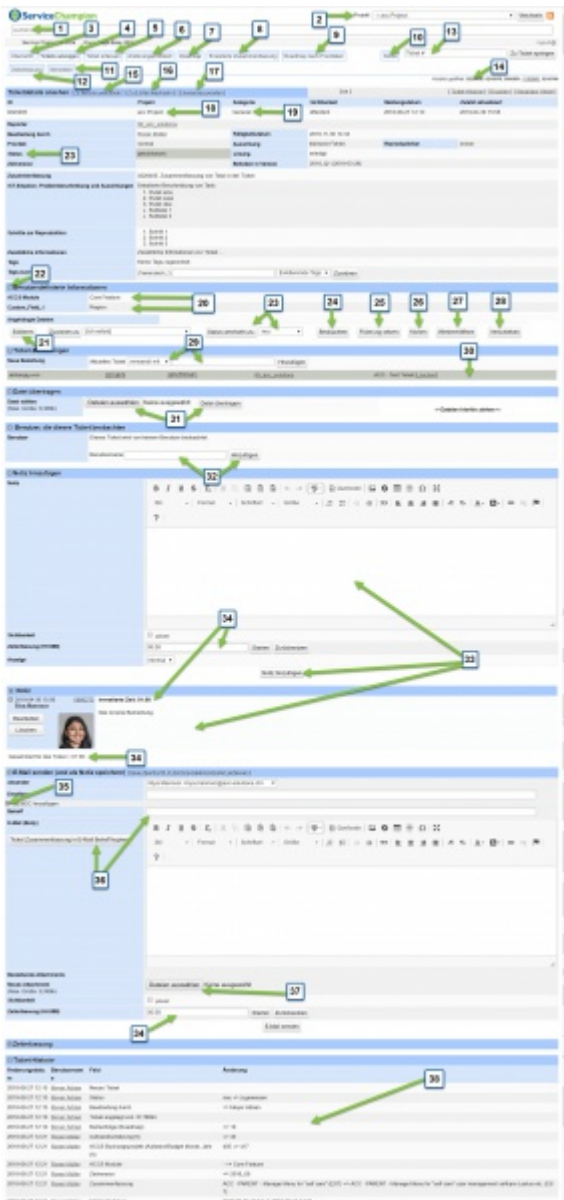

- [Datei](#)
- [Dateiversionen](#)
- [Dateiverwendung](#)
- [Metadaten](#)


Datei hochgeladen mit MsUpload

Dateiversionen

Klicke auf einen Zeitpunkt, um diese Version zu laden.

Version vom **Vorschaubild**

Maße

Benutzer

Kommentar

aktuell [15:59, 30. Apr. 2019](#)

- [Datei:TicketOverview.jpg](#)

Diese Datei wird auf keiner Seite verwendet.

Metadaten

Diese Datei enthält weitere Informationen, die in der Regel von der Digitalkamera oder dem verwendeten Scanner stammen. Durch nachträgliche Bearbeitung der Originaldatei können einige Details verändert worden sein.