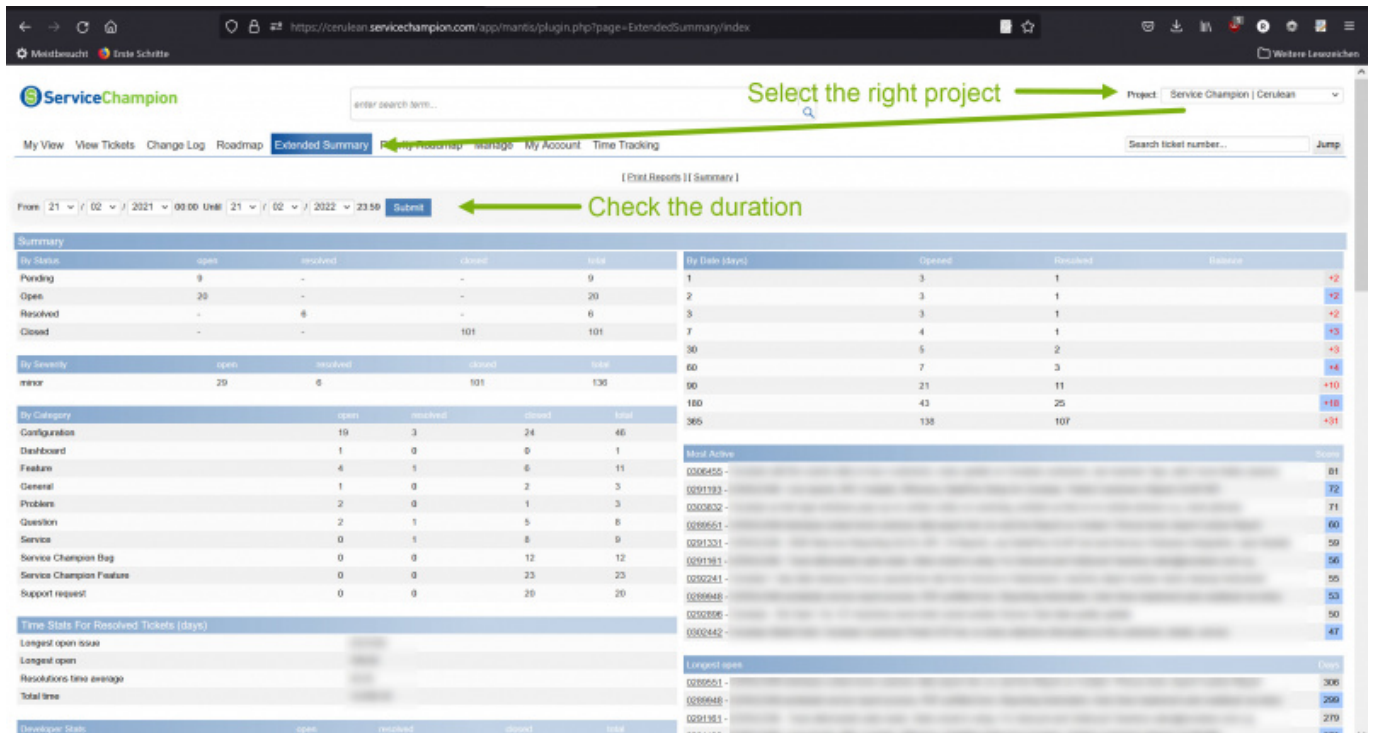

- [Datei](#)
- [Dateiversionen](#)
- [Dateiverwendung](#)
- [Metadaten](#)


Datei hochgeladen mit MsUpload

## Dateiversionen

Klicke auf einen Zeitpunkt, um diese Version zu laden.

	Version vom	Vorschaubild	Maße	Benutzer	Kommentar
aktuell	<a href="#">18:39, 21. Feb. 2022</a>		2.559 x 1.373 (467 KB)	<a href="#">Roger (Diskussion Beiträge)</a>	Datei hochgeladen mit MsUpload