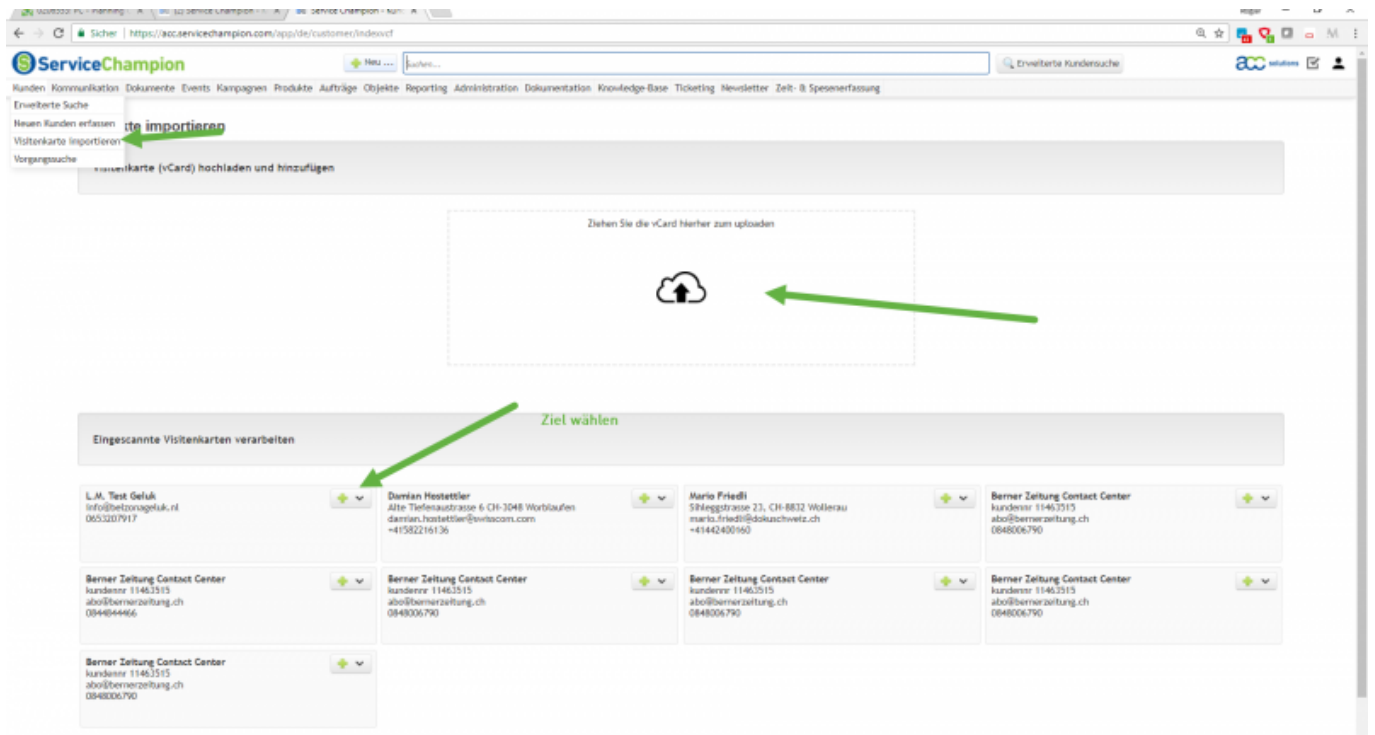

- [Datei](#)
- [Dateiversionen](#)
- [Dateiverwendung](#)
