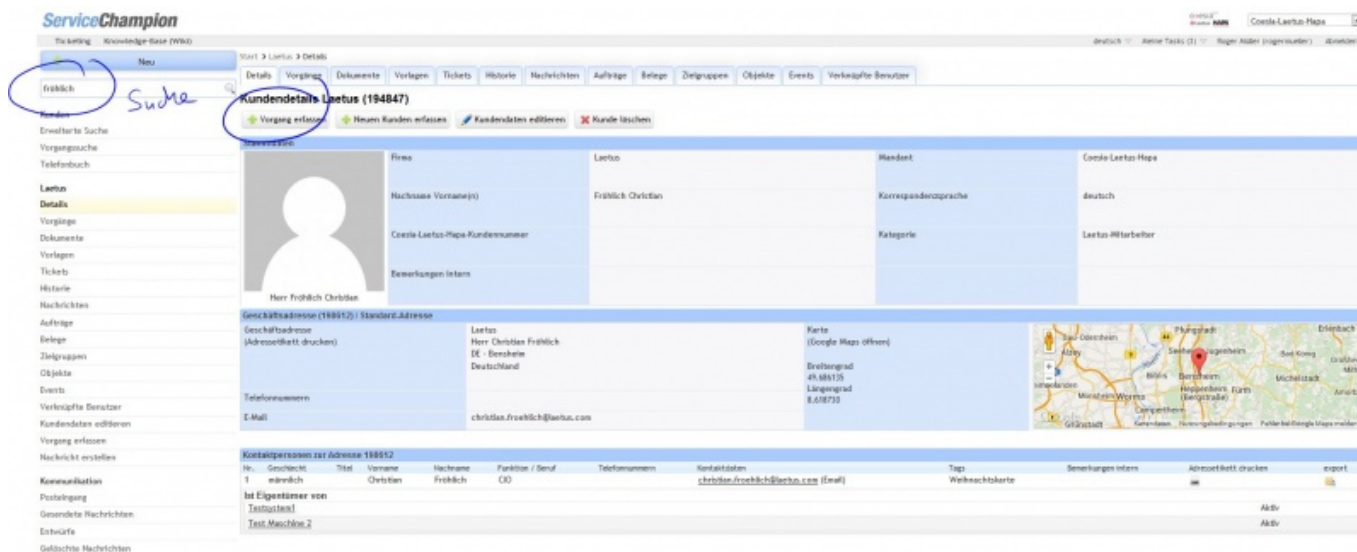

- [Datei](#)
- [Dateiversionen](#)
- [Dateiverwendung](#)
- [Metadaten](#)
