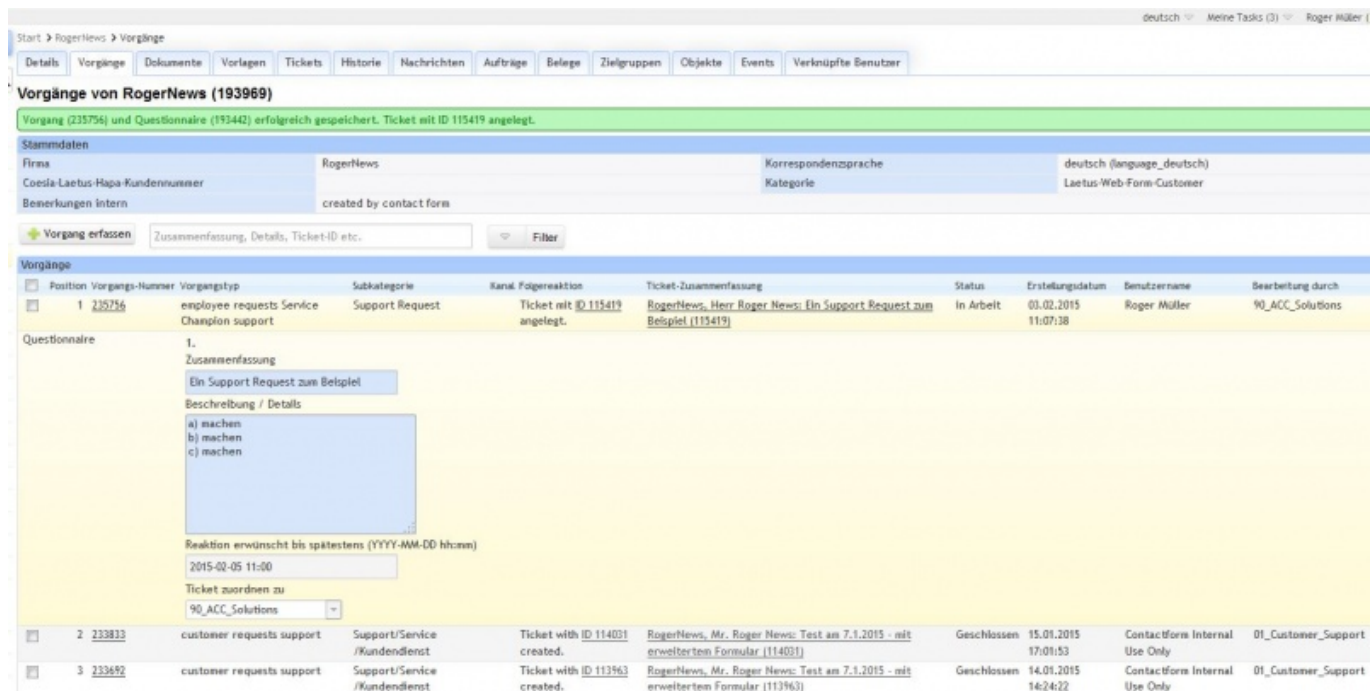

- [Datei](#)
- [Dateiversionen](#)
- [Dateiverwendung](#)
- [Metadaten](#)


vorgang wurde erfasst mit Ticket

Dateiversionen

Klicke auf einen Zeitpunkt, um diese Version zu laden.

	Version vom	Vorschaubild	Maße	Benutzer	Kommentar
aktuell	11:10, 3. Feb. 2015		1.474 x 740 (140 KB)	Roger (Diskussion Beiträge)	
	16:14, 31. Mai 2011		992 x 380 (77 KB)	Roger (Diskussion Beiträge)	vorgang wurde erfasst mit Ticket

- Du kannst diese Datei nicht überschreiben.

Dateiverwendung

Die folgende Seite verwendet diese Datei:

- [Vorgang erfassen](#)

Metadaten

Diese Datei enthält weitere Informationen, die in der Regel von der Digitalkamera oder dem verwendeten Scanner stammen. Durch nachträgliche Bearbeitung der Originaldatei können einige Details verändert worden sein.