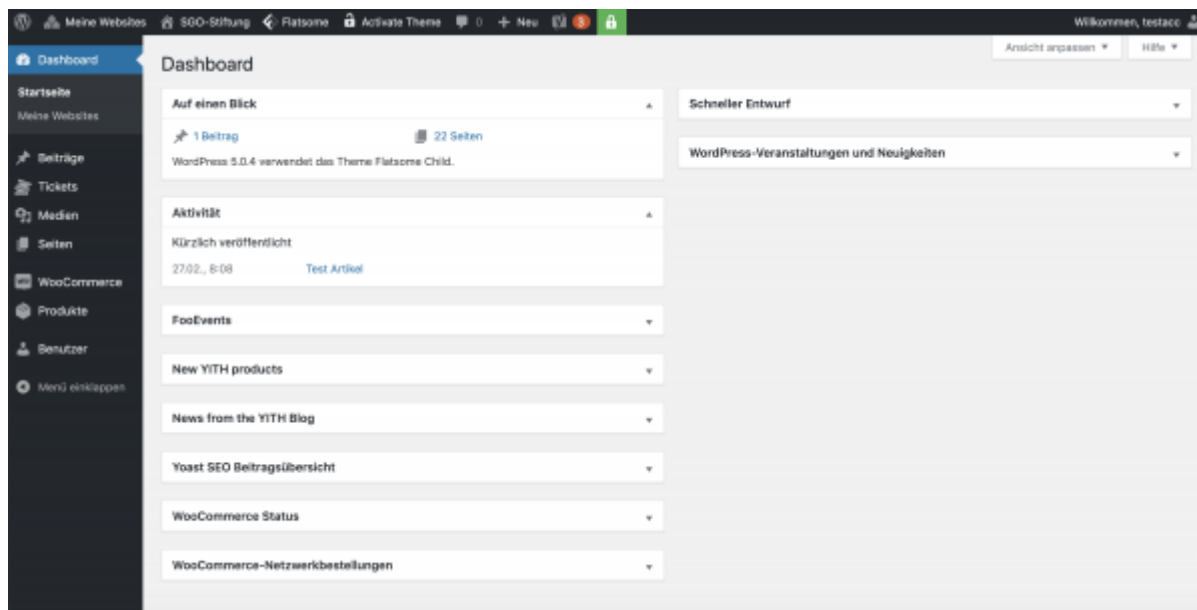

Dies ist ein Screenshot des Wordpress Backend, wenn man sich als SGO Administrator anmeldet:

Linke Spalte

Beschreibung

Dashboard	Unwichtige Seite, dient als Zusammenfassung von verschiedenen Punkte auf der Webseite, z.B. Anzahl Seiten, News Beiträge usw.
Beiträge	Alle News Artikel (welche jeweils auf der Startseite vorzufinden sind) befinden sich dort.
Tickets	Alle Event Tickets werden in diesem Menü Punkt gespeichert, dort kann man die Teilnehmer, während dem Event, auch einchecken.
Medien	Alle Medien (Dokumente, Bilder, PDF's, Videos, Logos, usw.) werden in diesem Menü Punkt aufgezeigt.
Seiten	Alle einzelnen Seiten auf der Webseite werden dort angezeigt, diese können auch dort auch bearbeitet werden.
WooCommerce	Bestellungen (Event-Anmeldung, sowie Bücher Bestellungen), Gutscheine, sowie Shop Reports finden man dort
Produkte	Alle Events & Bücher
Benutzer	Alle angemeldeten SGO-Mitglieder (Verein, sowie Stiftung), Administratoren und SGO-Administratoren werden dort aufgelistet.

Top Spalte

Beschreibung

W	Wenn ihr dort über das W mit der Maus wischt, kommt ihr direkt auf Wallee (Rechnungsmangement)
Meine Websites	Ihr könnt dort zwischen den verschiedenen Websites switchen (Bitte nur SGO-Verein & SGO-Stiftung brauchen) SGO könnt ihr ignorieren!
SGO-Stiftung	Wenn ihr im SGO-Stiftung Backend seit, könnt ihr dort direkt auf die Website bzw. auf die Shop Seite
SGO-Verein	Wenn ihr im SGO-Verein Backend seit, könnt ihr dort direkt auf die Website bzw. auf die Shop Seite
Flatsome	Bitte ignorieren und nicht klicken!
Activate Theme	Bitte ignorieren und nicht klicken!
+ Neu	Dort könnt ihr schnell und direkt neue Elemente hinzufügen (z.B. Bestellung, Buch, Event, News Artikel, usw.)
Willkommen, ..	Dort kommt ihr auf euer persönliches Profil, wo ihr z.B. euer Passwort ändern könnt. Oder ihr könnt euch abmelden.